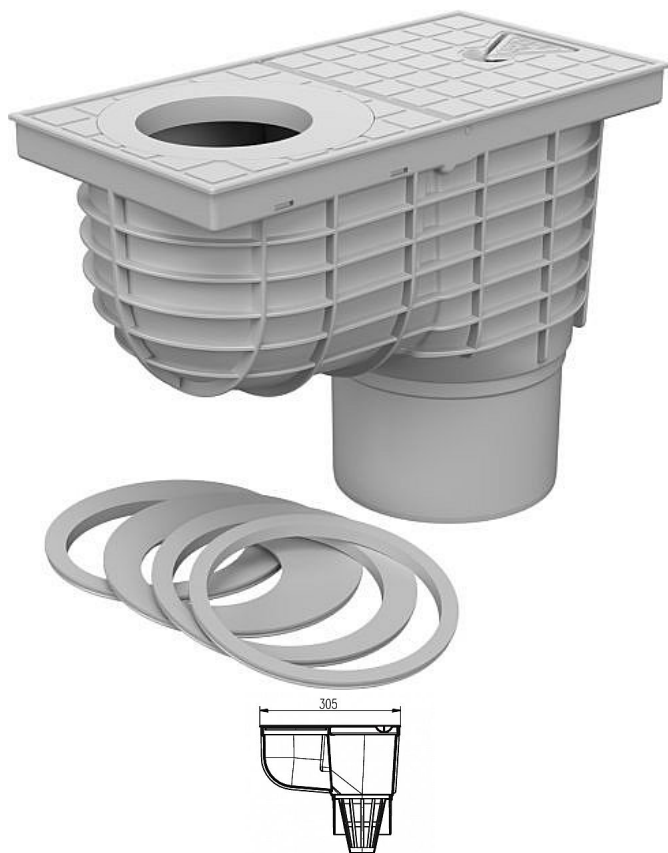

Lapač střešních vod DN 125 šedý

» DŮM, STAVBA, ZAHRADA » OSTATNÍ

Dodavatelské číslo	0525
Kód produktu	06050-1085
Balení	1 ks

Kanalizační vpusť spodní D 125 (GEIGER)

Výrobek je určen pro odvod dešťových (povrchových) vod do kanalizačních systémů vně budov.

Taktéž umožňuje připojení okapových svodů.

Obsahuje proti zápachovou klapku, zabráňující zpětnému zápachu z kanalizačního potrubí.

Odolnost do 90°C s UV stabilizací. Spodní vývod DN 125 pro napojení KG nebo HT hrdlového potrubí s těsněním.

Součástí balení jsou redukční kroužky 75/80, 90, 100, 110, 125.

Dostupnost na hlavním skladě:

skladem u dodavatele