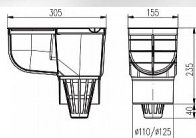

Lapač střešních vod - LSV DN 110 a 125

» DŮM, STAVBA, ZAHRADA » OSTATNÍ

Kód produktu

MP06050-1060

více variant

Dostupnost sklad SEZAM :

u dodavatele

Dostupné sklad dodavatele: