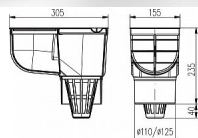

Lapač střešních vod - LSV DN 110 a 125

» DŮM, STAVBA, ZAHRADA » OSTATNÍ

Kód produktu

MP06050-1060

více variant

Dostupnost sklad SEZAM :

u dodavatele

Dostupné sklad dodavatele: