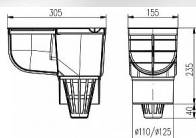

# Lapač střešních vod - LSV DN 110 a 125

» DŮM, STAVBA, ZAHRADA » OSTATNÍ

Kód produktu

MP06050-1060

Balení

0 ks

Dostupnost na hlavním skladě:

skladem u dodavatele