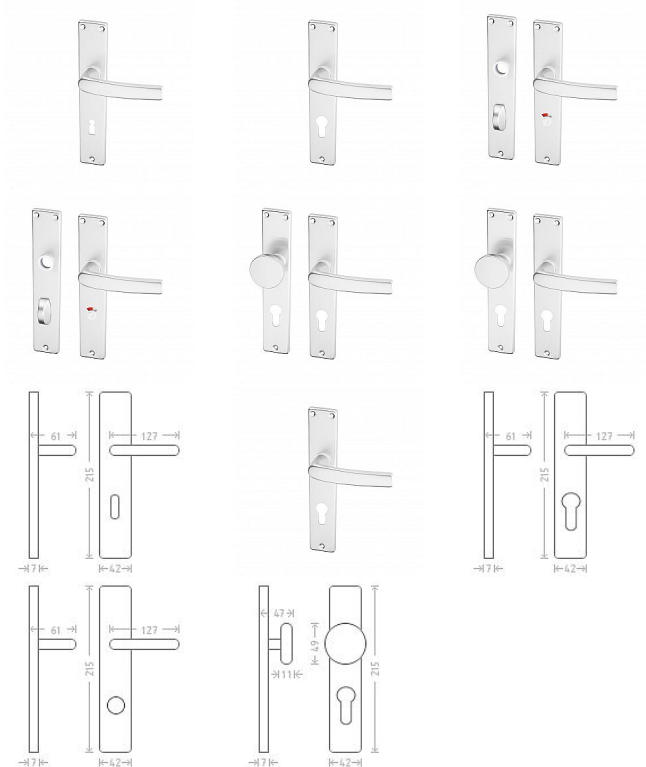

Lara HR štítové kování F1 hliník elox

» DVEŘNÍ KOVÁNÍ » INTERIÉROVÉ » Štítové

Dodavatelské číslo	AGH00008
Značka	AC-T
Kód produktu	MP03705-8610
Balení	0 ks

Dostupnost na hlavním skladě: skladem u dodavatele

Parametry

Značka	AC-T
Barva	Satén chrom, F1 hliník