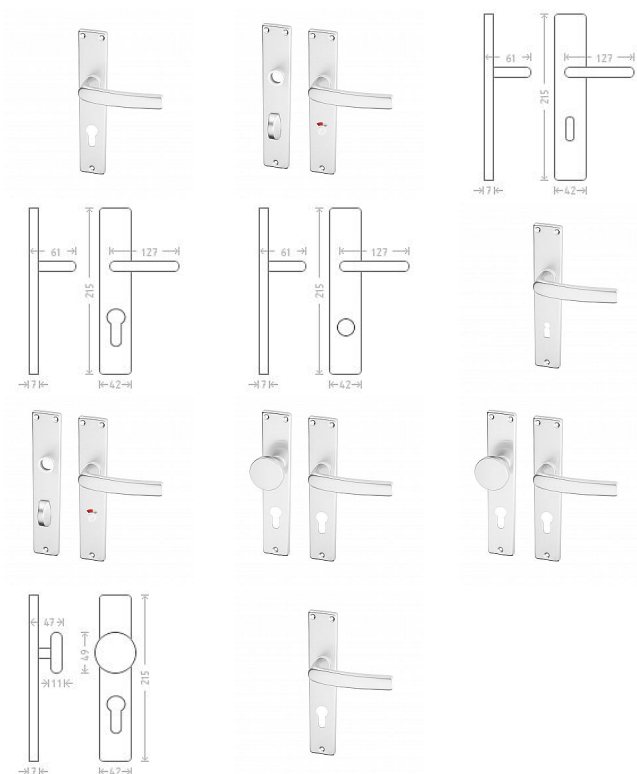

Lara HR štítové kování F1 hliník elox

» DVEŘNÍ KOVÁNÍ » INTERIÉROVÉ » Štítové

Dodavatelské číslo

AGH00008

Značka

AC-T

Kód produktu

MP03705-8610

Hliníkové kování vhodné pro středně zátěžové prostory, například kanceláře, technické místnosti, prostory s menším pohybem veřejnosti, byty, rodinné domy.

Dostupnost sklad SEZAM :

u dodavatele

Dostupné sklad dodavatele:

momentálně nedostupné

Parametry

Značka

AC-T

Barva

Satén chrom, F1 hliník