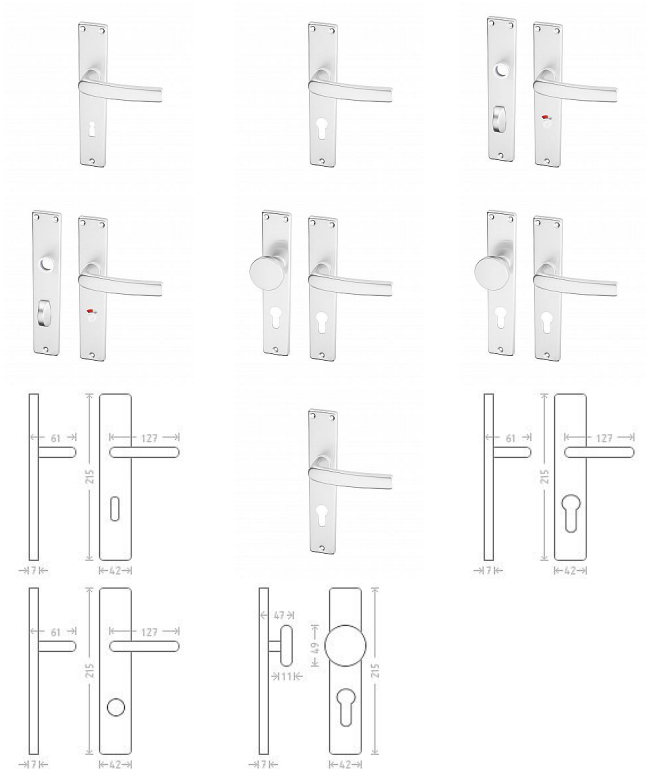

# Lara HR štítové kování F1 hliník elox

» DVEŘNÍ KOVÁNÍ » INTERIÉROVÉ » Štítové

Dodavatelské číslo	AGH00008
Značka	AC-T
Kód produktu	MP03705-8610
Balení	0 ks

Dostupnost na hlavním skladě: skladem

## Parametry

Značka	AC-T
Barva	Satén chrom, F1 hliník