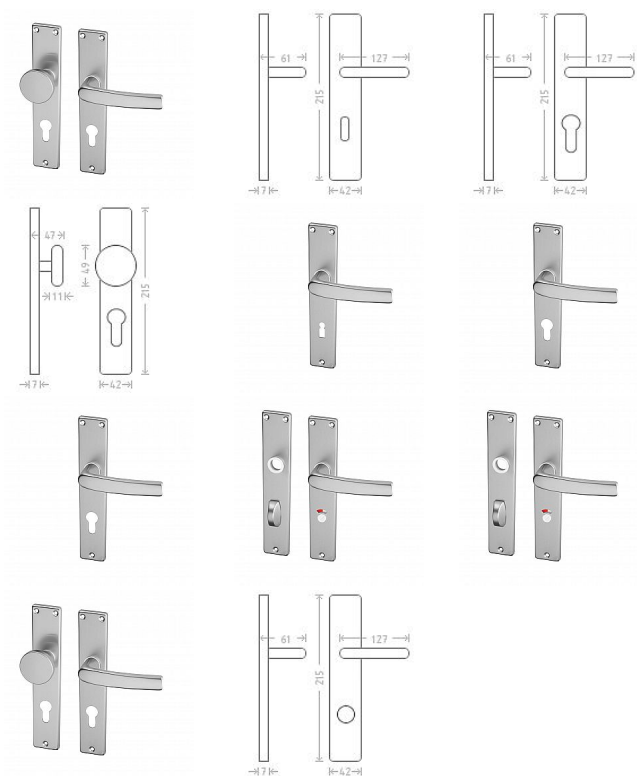

Lara HR štítové kování F9 nerez elox

» DVEŘNÍ KOVÁNÍ » INTERIÉROVÉ » Štítové

Dodavatelské číslo

AGH00149

Značka

AC-T

Kód produktu

MP03705-8690

Hliníkové kování vhodné pro středně zátěžové prostory, například kanceláře, technické místnosti, prostory s menším pohybem veřejnosti, byty, rodinné domy.

Dostupnost sklad SEZAM :

u dodavatele

Dostupné sklad dodavatele:

momentálně nedostupné

Parametry

Značka

AC-T

Barva

Nerez mat, F9 imitace nerez