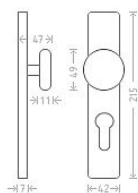

# Lara HR vložka 72 kl/ko L+P F1 (N143I)

» DVEŘNÍ KOVÁNÍ » INTERIÉROVÉ » Štítové

Dodavatelské číslo	AKA00451
EAN	8591912035409
Značka	AC-T
Kód produktu	03705-8640
Balení	0 ks

Dostupnost na hlavním skladě: skladem u dodavatele

## Parametry

Značka	AC-T
Barva	Satén chrom, F1 hliník
Rozteč	72