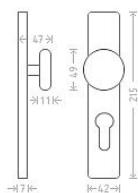

# Lara HR vložka 72 kl/ko L+P F1 (N143I)

» DVEŘNÍ KOVÁNÍ » INTERIÉROVÉ » Štítové

Dodavatelské číslo	AKA00451
EAN	8591912035409
Značka	AC-T
Kód produktu	03705-8640

Hliníkové kování vhodné pro středně zátěžové prostory, například kanceláře, technické místnosti, prostory s menším pohybem veřejnosti, byty, rodinné domy.

## Parametry

Značka	AC-T
Barva	Satén chrom, F1 hliník
Rozteč	72