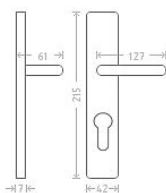

# Lara HR vložka 72 kl/ko L+P F1 (N143I)

» DVEŘNÍ KOVÁNÍ » INTERIÉROVÉ » Štítové

Dodavatelské číslo	AKA00451
EAN	8591912035409
Značka	AC-T
Kód produktu	03705-8640
Balení	0 ks

Dostupnost na hlavním skladě: skladem u dodavatele

## Parametry

Značka	AC-T
Barva	Satén chrom, F1 hliník
Rozteč	72