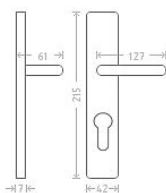

# Lara HR vložka 72 kl/ko L+P F1 (N143I)

» DVEŘNÍ KOVÁNÍ » INTERIÉROVÉ » Štítové

Dodavatelské číslo	AKA00451
EAN	8591912035409
Značka	AC-T
Kód produktu	03705-8640
Balení	0 ks

Dostupnost na hlavním skladě: skladem

## Parametry

Značka	AC-T
Barva	Satén chrom, F1 hliník
Rozteč	72