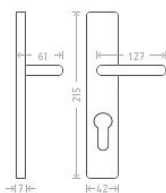

Lara HR vložka 72 kl/ko L+P F1 (N143I)

» DVEŘNÍ KOVÁNÍ » INTERIÉROVÉ » Štítové

Dodavatelské číslo	AKA00451
EAN	8591912035409
Značka	AC-T
Kód produktu	03705-8640

Hliníkové kování vhodné pro středně zátěžové prostory, například kanceláře, technické místnosti, prostory s menším pohybem veřejnosti, byty, rodinné domy.

Dostupnost sklad SEZAM : u dodavatele
Dostupné sklad dodavatele: sklad dodavatele

Parametry

Značka	AC-T
Barva	Satén chrom, F1 hliník
Rozteč	72