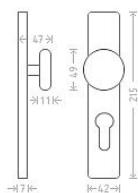

Lara HR vložka 72 kl/ko L+P F1 (N143I)

» DVEŘNÍ KOVÁNÍ » INTERIÉROVÉ » Štítové

Dodavatelské číslo	AKA00451
EAN	8591912035409
Značka	AC-T
Kód produktu	03705-8640

Hliníkové kování vhodné pro středně zátěžové prostory, například kanceláře, technické místnosti, prostory s menším pohybem veřejnosti, byty, rodinné domy.

Dostupnost sklad SEZAM : u dodavatele
Dostupné sklad dodavatele: sklad dodavatele

Parametry

Značka	AC-T
Barva	Satén chrom, F1 hliník
Rozteč	72