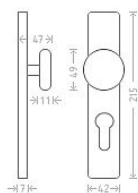

# Lara HR vložka 72 kl/ko L+P F1 (N143I)

» DVEŘNÍ KOVÁNÍ » INTERIÉROVÉ » Štítové

Dodavatelské číslo	AKA00451
EAN	8591912035409
Značka	AC-T
Kód produktu	03705-8640
Balení	0 ks

Dostupnost na hlavním skladě: skladem

## Parametry

Značka	AC-T
Barva	Satén chrom, F1 hliník
Rozteč	72