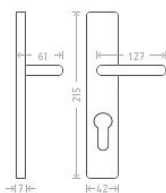

# Lara HR vložka 72 kl/ko L+P F1 (N143I)

» DVEŘNÍ KOVÁNÍ » INTERIÉROVÉ » Štítové

Dodavatelské číslo	AKA00451
EAN	8591912035409
Značka	AC-T
Kód produktu	03705-8640

Hliníkové kování vhodné pro středně zátěžové prostory, například kanceláře, technické místnosti, prostory s menším pohybem veřejnosti, byty, rodinné domy.

## Parametry

Značka	AC-T
Barva	Satén chrom, F1 hliník
Rozteč	72