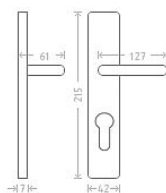

Lara HR vložka 90 F1 (N143I)

» DVEŘNÍ KOVÁNÍ » INTERIÉROVÉ » Štítové

| | |
|--------------------|---------------|
| Dodavatelské číslo | AGH00011 |
| EAN | 8591912024489 |
| Značka | AC-T |
| Kód produktu | 03705-8625 |

Parametry

| | |
|--------|------------------------|
| Značka | AC-T |
| Barva | Satén chrom, F1 hliník |
| Rozteč | 90 |