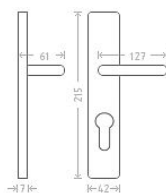

Lara HR vložka 90 F1 (N143I)

» DVEŘNÍ KOVÁNÍ » INTERIÉROVÉ » Štítové

Dodavatelské číslo	AGH00011
EAN	8591912024489
Značka	AC-T
Kód produktu	03705-8625
Balení	0 ks

Dostupnost na hlavním skladě: skladem u dodavatele

Parametry

Značka	AC-T
Barva	Satén chrom, F1 hliník
Rozteč	90