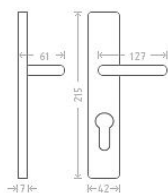

Lara HR vložka 90 kl/ko L+P F1 (N143I)

» DVEŘNÍ KOVÁNÍ » INTERIÉROVÉ » Štítové

Dodavatelské číslo	AKA00642
EAN	8591912050044
Značka	AC-T
Kód produktu	03705-8645
Balení	0 ks

Dostupnost na hlavním skladě: skladem u dodavatele

Parametry

Značka	AC-T
Barva	Satén chrom, F1 hliník
Rozteč	90