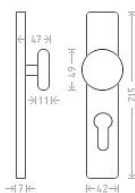

Lara HR vložka 90 kl/ko L+P F1 (N143I)

» DVEŘNÍ KOVÁNÍ » INTERIÉROVÉ » Štítové

Dodavatelské číslo	AKA00642
EAN	8591912050044
Značka	AC-T
Kód produktu	03705-8645

Hliníkové kování vhodné pro středně zátěžové prostory, například kanceláře, technické místnosti, prostory s menším pohybem veřejnosti, byty, rodinné domy.

Dostupnost sklad SEZAM : u dodavatele
Dostupné sklad dodavatele: sklad dodavatele

Parametry

Značka	AC-T
Barva	Satén chrom, F1 hliník
Rozteč	90