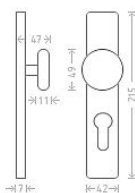

Lara HR vložka 90 kl/ko L+P F1 (N143I)

» DVEŘNÍ KOVÁNÍ » INTERIÉROVÉ » Štítové

Dodavatelské číslo	AKA00642
EAN	8591912050044
Značka	AC-T
Kód produktu	03705-8645
Balení	0 ks

Dostupnost na hlavním skladě: skladem u dodavatele

Parametry

Značka	AC-T
Barva	Satén chrom, F1 hliník
Rozteč	90