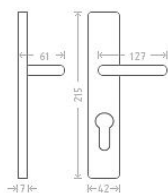

# Lara HR vložka 90 kl/ko L+P F1 (N143I)

» DVEŘNÍ KOVÁNÍ » INTERIÉROVÉ » Štítové

Dodavatelské číslo	AKA00642
EAN	8591912050044
Značka	AC-T
Kód produktu	03705-8645
Balení	0 ks

Dostupnost na hlavním skladě: skladem u dodavatele

## Parametry

Značka	AC-T
Barva	Satén chrom, F1 hliník
Rozteč	90