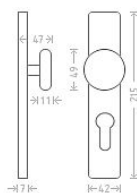

Lara HR vložka 90 kl/ko L+P F1 (N143I)

» DVEŘNÍ KOVÁNÍ » INTERIÉROVÉ » Štítové

Dodavatelské číslo	AKA00642
EAN	8591912050044
Značka	AC-T
Kód produktu	03705-8645

Hliníkové kování vhodné pro středně zátěžové prostory, například kanceláře, technické místnosti, prostory s menším pohybem veřejnosti, byty, rodinné domy.

Dostupnost sklad SEZAM : u dodavatele
Dostupné sklad dodavatele: sklad dodavatele

Parametry

Značka	AC-T
Barva	Satén chrom, F1 hliník
Rozteč	90