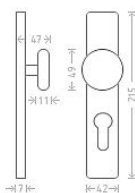

# Lara HR vložka 90 kl/ko L+P F1 (N143I)

» DVEŘNÍ KOVÁNÍ » INTERIÉROVÉ » Štítové

Dodavatelské číslo	AKA00642
EAN	8591912050044
Značka	AC-T
Kód produktu	03705-8645
Balení	0 ks

Dostupnost na hlavním skladě: skladem u dodavatele

## Parametry

Značka	AC-T
Barva	Satén chrom, F1 hliník
Rozteč	90