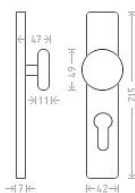

# Lara HR vložka 90 kl/ko L+P F1 (N143I)

» DVEŘNÍ KOVÁNÍ » INTERIÉROVÉ » Štítové

Dodavatelské číslo	AKA00642
EAN	8591912050044
Značka	AC-T
Kód produktu	03705-8645

Hliníkové kování vhodné pro středně zátěžové prostory, například kanceláře, technické místnosti, prostory s menším pohybem veřejnosti, byty, rodinné domy.

## Parametry

Značka	AC-T
Barva	Satén chrom, F1 hliník
Rozteč	90