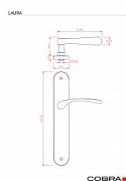

LAURA klíč 72 OC

» DVEŘNÍ KOVÁNÍ » INTERIÉROVÉ » Štítové

Dodavatelské číslo	C03505164
EAN	8590370000134
Značka	COBRA
Kód produktu	03608-9585
Balení	0 ks

Specifikace: Štítové kování na pružině pro interiéry

•

Materiál:

◦ Vyrobeno z kvalitního materiálu zamak pro zajištění pevnosti a odolnosti.

•

Montážní variabilita:

◦ Možnost montáže prošroubování skrz dveře (doporučeno pro maximální stabilitu).

◦ Alternativní možnost montáže pomocí vrtů do dřeva pro snadnou instalaci.

•

Odolnost vůči poškrábání:

◦ Kování je navrženo s ohledem na odolnost vůči poškrábání, udržuje estetický vzhled.

•

Vhodné do objektů se střední frekvencí intenzivního používání

◦ Ideální volba pro byt, dům, kancelář, restaurace apod.

◦ Kování není vhodné do extrémně frekventovaného prostředí, jako jsou velká nákupní centra, letiště nebo podobná prostředí s intenzivním a nepřetržitým používáním.

◦ Doporučujeme pro prostředí s průměrnou frekvencí otevírání dveří.

•

Šířka dveří:

◦ Navrženo pro dveře o šířce 38-50 mm.

•

Certifikace pro spolehlivost:

◦ Splňuje certifikaci pro 200.000 cyklů, což zaručuje vysokou spolehlivost a dlouhou životnost.

UPOZORNĚNÍ: Při výběru štítového kování je klíčové zjistit druh zámku (PZ, BB, WC) a rozteč! Při zakoupení je klika ve vertikální pozici; pro uvolnění nezapomeňte vyjmout pružinu na zadní straně, kdy dojde k přetočení kliky do horizontální pozice.

Dostupnost na hlavním skladě:

skladem u dodavatele