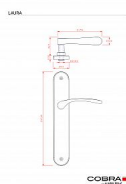

LAURA klíč 72 OC

» DVEŘNÍ KOVÁNÍ » INTERIÉROVÉ » Štítové

Dodavatelské číslo	C03505164
EAN	8590370000134
Značka	COBRA
Kód produktu	03608-9585

Specifikace: Štítové kování na pružině pro interiéry

•

Materiál:

- Vyrobeno z kvalitního materiálu zamak pro zajištění pevnosti a odolnosti.

•

Montážní variabilita:

- Možnost montáže prošroubování skrz dveře (doporučeno pro maximální stabilitu).
- Alternativní možnost montáže pomocí vrtů do dřeva pro snadnou instalaci.

•

Odolnost vůči poškrábání:

- Kování je navrženo s ohledem na odolnost vůči poškrábání, udržuje estetický vzhled.

•

Vhodné do objektů se střední frekvencí intenzivního používání

- Ideální volba pro byt, dům, kancelář, restaurace apod.
- Kování není vhodné do extrémně frekventovaného prostředí, jako jsou velká nákupní centra, letiště nebo podobná prostředí s intenzivním a nepřetržitým používáním.
- Doporučujeme pro prostředí s průměrnou frekvencí otevírání dveří.

•

Šířka dveří:

- Navrženo pro dveře o šířce 38-50 mm.

•

Certifikace pro spolehlivost:

- Splňuje certifikaci pro 200.000 cyklů, což zaručuje vysokou spolehlivost a dlouhou životnost.

UPOZORNĚNÍ: Při výběru štítového kování je klíčové zjistit druh zámku (PZ, BB, WC) a rozteč! Při zakoupení je klika ve vertikální pozici; pro uvolnění nezapomeňte vyjmout pružinu na zadní straně, kdy dojde k přetočení kličky do horizontální pozice.

Dostupnost sklad SEZAM :

u dodavatele