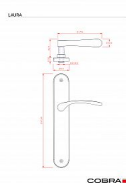

LAURA klíč 90 OC

» DVEŘNÍ KOVÁNÍ » INTERIÉROVÉ » Štítové

Dodavatelské číslo	C0350516
EAN	8590370003173
Značka	COBRA
Kód produktu	03608-9580

Specifikace: Štítové kování na pružině pro interiéry

Materiál:

- Vyrobeno z kvalitního materiálu zamak pro zajištění pevnosti a odolnosti.

Montážní variabilita:

- Možnost montáže prošroubování skrz dveře (doporučeno pro maximální stabilitu).
- Alternativní možnost montáže pomocí vrutů do dřeva pro snadnou instalaci.

Odolnost vůči poškrábání:

Šířka dveří:

- Navrženo pro dveře o šířce 38-50 mm.

Certifikace pro spolehlivost:

- Splňuje certifikaci pro 200.000 cyklů, což zaručuje vysokou spolehlivost a dlouhou životnost.

UPOZORNĚNÍ: Při výběru štítového kování je klíčové zjistit druh zámku (PZ, BB, WC) a rozteč! Při zakoupení je klika ve vertikální pozici; pro uvolnění nezapomeňte vyjmout pružinu na zadní straně, kdy dojde k přetočení kliky do horizontální pozice.