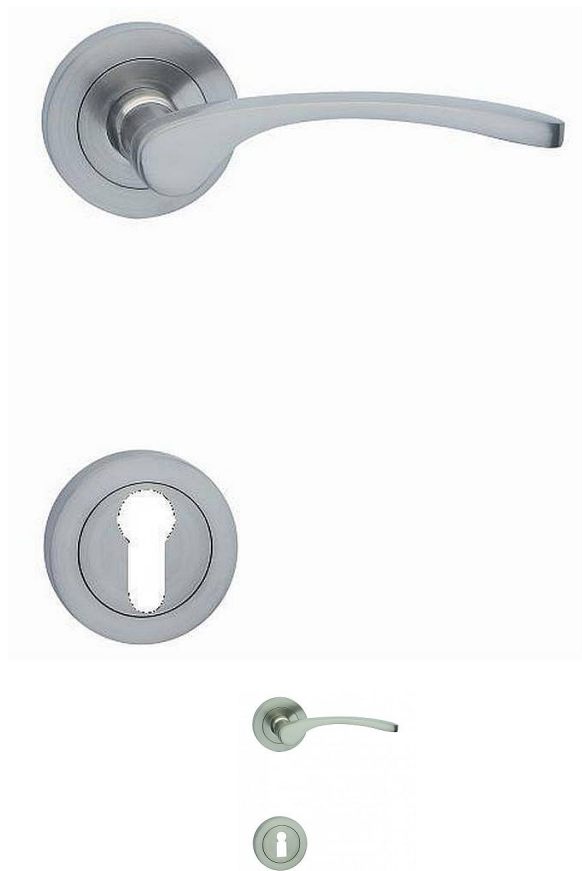

LAURA-R rozetové kování nikl matný ONS

» DVEŘNÍ KOVÁNÍ » INTERIÉROVÉ » Rozetové kulaté

Dodavatelské číslo	C0351610
Značka	COBRA
Kód produktu	MP03608-7695
Balení	0

Interiérové kování LAURA-R představuje unikátní kombinaci osvědčeného, elegantního tvaru kliky s moderním rozetovým řešením. Kulatá rozeta v kombinaci s oblými liniemi kliky dokáže být zároveň moderní i tradiční. Náš tajný tip? Připravujete-li rekonstrukci domu či bytu, kde chcete zachovat původní duch stavby, a přitom plánujete řešit interiér modernějším nábytkem, díky kování LAURA-R dosáhnete unikátního, designově dokonalého výsledku. Oblibu kování LAURA-R podporuje i skutečnost, že máme na výběr širokou paletu povrchů - od matného či lesklého chromu přes česaný bronz či leštěnou mosaz až po matný nikl. Soulad s ostatními prvky interiéru může být opravdu dokonalý.

Vlastnosti produktu:

Interiérové kování

Materiál: zamak

Výstupky pro uchycení: ANO

Rozměry rozety: 52 mm

Tloušťka rozety: 9 mm

Délka rukojeti: 112 mm

Vratná pružina/mechanismus: ANO