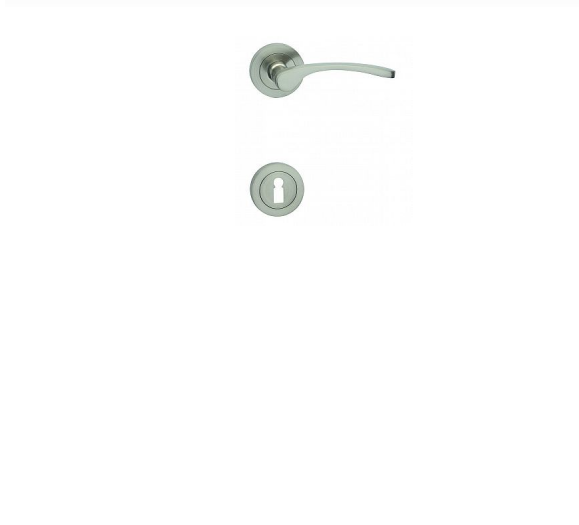

LAURA-R WC ONS

» DVEŘNÍ KOVÁNÍ » INTERIÉROVÉ » Rozetové kulaté

Dodavatelské číslo	C0351630
EAN	8590370079079
Značka	COBRA
Kód produktu	03608-7705
Balení	0 ks

Interiérové kování LAURA-R představuje unikátní kombinaci osvědčeného, elegantního tvaru kliky s moderním rozetovým řešením. Kulatá rozeta v kombinaci s oblými liniemi kliky dokáže být zároveň moderní i tradiční. Náš tajný tip? Připravujete-li rekonstrukci domu či bytu, kde chcete zachovat původní duch stavby, a přitom plánujete řešit interiér modernějším nábytkem, díky kování LAURA-R dosáhnete unikátního, designově dokonalého výsledku. Oblibu kování LAURA-R podporuje i skutečnost, že máme na výběr širokou paletu povrchů - od matného či lesklého chromu přes česaný bronz či leštěnou mosaz až po matný nikl. Soulad s ostatními prvky interiéru může být opravdu dokonalý.

Vlastnosti produktu:

Interiérové kování

Materiál: zamak

Výstupky pro uchycení: ANO

Rozměry rozety: 52 mm

Tloušťka rozety: 9 mm

Délka rukojeti: 112 mm

Vratná pružina/mechanismus: ANO

Součástí balení spojovací materiál pro uchycení dveřního kování

Spojovací materiál pro tloušťku dveří 40-50 mm

Dostupnost na hlavním skladě: skladem u dodavatele

Parametry

Značka	COBRA
Barva	Satén nikl, stříbrná