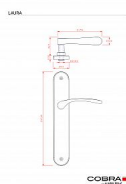

LAURA vložka 72 OC

» DVEŘNÍ KOVÁNÍ » INTERIÉROVÉ » Štítové

Dodavatelské číslo	C03505264
EAN	8590370002978
Značka	COBRA
Kód produktu	03608-9595

Specifikace: Štítové kování na pružině pro interiéry

Materiál:

- Vyrobeno z kvalitního materiálu zamak pro zajištění pevnosti a odolnosti.

Montážní variabilita:

- Možnost montáže prošroubování skrz dveře (doporučeno pro maximální stabilitu).
- Alternativní možnost montáže pomocí vrtů do dřeva pro snadnou instalaci.

Šířka dveří:

- Navrženo pro dveře o šířce 38-50 mm.

Certifikace pro spolehlivost:

- Splňuje certifikaci pro 200.000 cyklů, což zaručuje vysokou spolehlivost a dlouhou životnost.

UPOZORNĚNÍ: Při výběru štítového kování je klíčové zjistit druh zámku (PZ, BB, WC) a rozteč! Při zakoupení je klika ve vertikální pozici; pro uvolnění nezapomeňte vyjmout pružinu na zadní straně, kdy dojde k přetočení kliky do horizontální pozice.