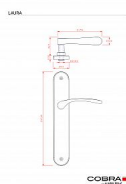

LAURA vložka 90 OC

» DVEŘNÍ KOVÁNÍ » INTERIÉROVÉ » Štítové

Dodavatelské číslo	C0350526
EAN	8590370002961
Značka	COBRA
Kód produktu	03608-9590

Specifikace: Štítové kování na pružině pro interiéry

Materiál:

- Vyrobeno z kvalitního materiálu zamak pro zajištění pevnosti a odolnosti.

Montážní variabilita:

- Možnost montáže prošroubování skrz dveře (doporučeno pro maximální stabilitu).
- Alternativní možnost montáže pomocí vrutů do dřeva pro snadnou instalaci.

Šířka dveří:

- Navrženo pro dveře o šířce 38-50 mm.

Certifikace pro spolehlivost:

- Splňuje certifikaci pro 200.000 cyklů, což zaručuje vysokou spolehlivost a dlouhou životnost.

UPOZORNĚNÍ: Při výběru štítového kování je klíčové zjistit druh zámku (PZ, BB, WC) a rozteč! Při zakoupení je klika ve vertikální pozici; pro uvolnění nezapomeňte vyjmout pružinu na zadní straně, kdy dojde k přetočení kliky do horizontální pozice.

Dostupnost sklad SEZAM :

u dodavatele

LAURA vložka 90 OC

» DVEŘNÍ KOVÁNÍ » INTERIÉROVÉ » Štítové

Parametry

Značka	COBRA
Barva	Chrom/nikl
Rozteč	90
