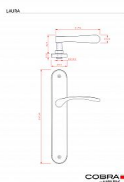

LAURA WC72 OC

» DVEŘNÍ KOVÁNÍ » INTERIÉROVÉ » Štítové

Dodavatelské číslo	C03505364
EAN	8590370046125
Značka	COBRA
Kód produktu	03608-9605

Specifikace: Štítové kování na pružině pro interiéry

Materiál:

- Vyrobeno z kvalitního materiálu zamak pro zajištění pevnosti a odolnosti.

Montážní variabilita:

- Možnost montáže prošroubování skrz dveře (doporučeno pro maximální stabilitu).
- Alternativní možnost montáže pomocí vrutů do dřeva pro snadnou instalaci.

Odolnost vůči poškrábání:

Šířka dveří:

- Navrženo pro dveře o šířce 38-50 mm.

Certifikace pro spolehlivost:

- Splňuje certifikaci pro 200.000 cyklů, což zaručuje vysokou spolehlivost a dlouhou životnost.

UPOZORNĚNÍ: Při výběru štítového kování je klíčové zjistit druh zámku (PZ, BB, WC) a rozteč! Při zakoupení je klika ve vertikální pozici; pro uvolnění nezapomeňte vyjmout pružinu na zadní straně, kdy dojde k přetočení kliky do horizontální pozice.