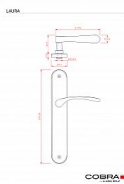

LAURA WC72 OC

» DVEŘNÍ KOVÁNÍ » INTERIÉROVÉ » Štítové

Dodavatelské číslo	C03505364
EAN	8590370046125
Značka	COBRA
Kód produktu	03608-9605

Specifikace: Štítové kování na pružině pro interiéry

Materiál:

- Vyrobeno z kvalitního materiálu zamak pro zajištění pevnosti a odolnosti.

Montážní variabilita:

- Možnost montáže prošroubování skrz dveře (doporučeno pro maximální stabilitu).
- Alternativní možnost montáže pomocí vrtů do dřeva pro snadnou instalaci.

Odolnost vůči poškrábání:

Šířka dveří:

- Navrženo pro dveře o šířce 38-50 mm.

Certifikace pro spolehlivost:

- Splňuje certifikaci pro 200.000 cyklů, což zaručuje vysokou spolehlivost a dlouhou životnost.

UPOZORNĚNÍ: Při výběru štítového kování je klíčové zjistit druh zámku (PZ, BB, WC) a rozteč! Při zakoupení je klika ve vertikální pozici; pro uvolnění nezapomeňte vyjmout pružinu na zadní straně, kdy dojde k přetočení kliky do horizontální pozice.