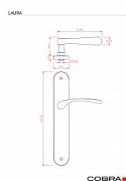

LAURA WC72 OC

» DVEŘNÍ KOVÁNÍ » INTERIÉROVÉ » Štítové

Dodavatelské číslo	C03505364
EAN	8590370046125
Značka	COBRA
Kód produktu	03608-9605
Balení	0 ks

Specifikace: Štítové kování na pružině pro interiéry

Materiál:

- Vyrobeno z kvalitního materiálu zamak pro zajištění pevnosti a odolnosti.

Montážní variabilita:

- Možnost montáže prošroubování skrz dveře (doporučeno pro maximální stabilitu).
- Alternativní možnost montáže pomocí vrtů do dřeva pro snadnou instalaci.

Šířka dveří:

- Navrženo pro dveře o šířce 38-50 mm.

Certifikace pro spolehlivost:

- Splňuje certifikaci pro 200.000 cyklů, což zaručuje vysokou spolehlivost a dlouhou životnost.

UPOZORNĚNÍ: Při výběru štítového kování je klíčové zjistit druh zámku (PZ, BB, WC) a rozteč! Při zakoupení je klika ve vertikální pozici; pro uvolnění nezapomeňte vyjmout pružinu na zadní straně, kdy dojde k přetočení kliky do horizontální pozice.