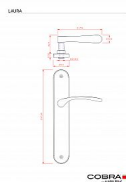

LAURA WC72 OLV

» DVEŘNÍ KOVÁNÍ » INTERIÉROVÉ » Štítové

Dodavatelské číslo	C03502364
EAN	8590370000059
Značka	COBRA
Kód produktu	03608-9555
Balení	0 ks

Specifikace: Štítové kování na pružině pro interiéry

Materiál:

- Vyrobeno z kvalitního materiálu zamak pro zajištění pevnosti a odolnosti.

Montážní variabilita:

- Možnost montáže prošroubování skrz dveře (doporučeno pro maximální stabilitu).
- Alternativní možnost montáže pomocí vrtů do dřeva pro snadnou instalaci.

Šířka dveří:

- Navrženo pro dveře o šířce 38-50 mm.

Certifikace pro spolehlivost:

- Splňuje certifikaci pro 200.000 cyklů, což zaručuje vysokou spolehlivost a dlouhou životnost.

UPOZORNĚNÍ: Při výběru štítového kování je klíčové zjistit druh zámku (PZ, BB, WC) a rozteč! Při zakoupení je klika ve vertikální pozici; pro uvolnění nezapomeňte vyjmout pružinu na zadní straně, kdy dojde k přetočení kliky do horizontální pozice.