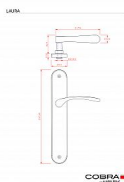

LAURA WC90 OLV

» DVEŘNÍ KOVÁNÍ » INTERIÉROVÉ » Štítové

Dodavatelské číslo	C0350236
EAN	8590370107888
Značka	COBRA
Kód produktu	03608-9550
Balení	0 ks

Specifikace: Štítové kování na pružině pro interiéry

Materiál:

- Vyrobeno z kvalitního materiálu zamak pro zajištění pevnosti a odolnosti.

Montážní variabilita:

- Možnost montáže prošroubování skrz dveře (doporučeno pro maximální stabilitu).
- Alternativní možnost montáže pomocí vrtů do dřeva pro snadnou instalaci.

Odolnost vůči poškrábání:

- Kování je navrženo s ohledem na odolnost vůči poškrábání, udržuje estetický vzhled.

Vhodné do objektů se střední frekvencí intenzivního používání

- Ideální volba pro byt, dům, kancelář, restaurace apod.
- Kování není vhodné do extrémně frekventovaného prostředí, jako jsou velká nákupní centra, letiště nebo podobná prostředí s intenzivním a nepřetržitým používáním.
- Doporučujeme pro prostředí s průměrnou frekvencí otevírání dveří.

Šířka dveří:

- Navrženo pro dveře o šířce 38-50 mm.

Certifikace pro spolehlivost:

- Splňuje certifikaci pro 200.000 cyklů, což zaručuje vysokou spolehlivost a dlouhou životnost.

UPOZORNĚNÍ: Při výběru štítového kování je klíčové zjistit druh zámku (PZ, BB, WC) a rozteč! Při zakoupení je klika ve vertikální pozici; pro uvolnění nezapomeňte vyjmout pružinu na zadní straně, kdy dojde k přetočení kliky do horizontální pozice.

Dostupnost na hlavním skladě:

skladem u dodavatele