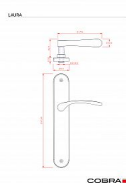

LAURA WC90 OLV

» DVEŘNÍ KOVÁNÍ » INTERIÉROVÉ » Štítové

Dodavatelské číslo	C0350236
EAN	8590370107888
Značka	COBRA
Kód produktu	03608-9550

Specifikace: Štítové kování na pružině pro interiéry

Materiál:

- Vyrobeno z kvalitního materiálu zamak pro zajištění pevnosti a odolnosti.

Montážní variabilita:

- Možnost montáže prošroubování skrz dveře (doporučeno pro maximální stabilitu).
- Alternativní možnost montáže pomocí vrtů do dřeva pro snadnou instalaci.

Odolnost vůči poškrábání:

Šířka dveří:

- Navrženo pro dveře o šířce 38-50 mm.

Certifikace pro spolehlivost:

- Splňuje certifikaci pro 200.000 cyklů, což zaručuje vysokou spolehlivost a dlouhou životnost.

UPOZORNĚNÍ: Při výběru štítového kování je klíčové zjistit druh zámku (PZ, BB, WC) a rozteč! Při zakoupení je klika ve vertikální pozici; pro uvolnění nezapomeňte vyjmout pružinu na zadní straně, kdy dojde k přetočení kličky do horizontální pozice.