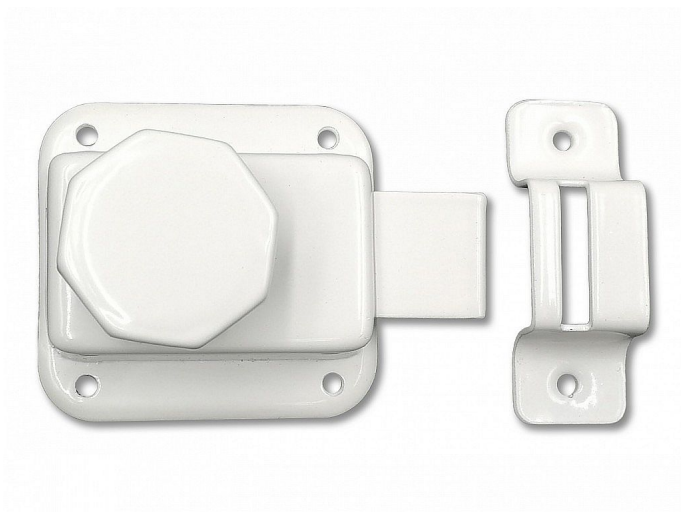

Lázeňská zástrč

» ZABEZPEČENÍ » ZÁSTRČE

Kód produktu

MP04050-3000

2 barvy

Dostupnost sklad SEZAM :

skladem

Dostupné sklad dodavatele: