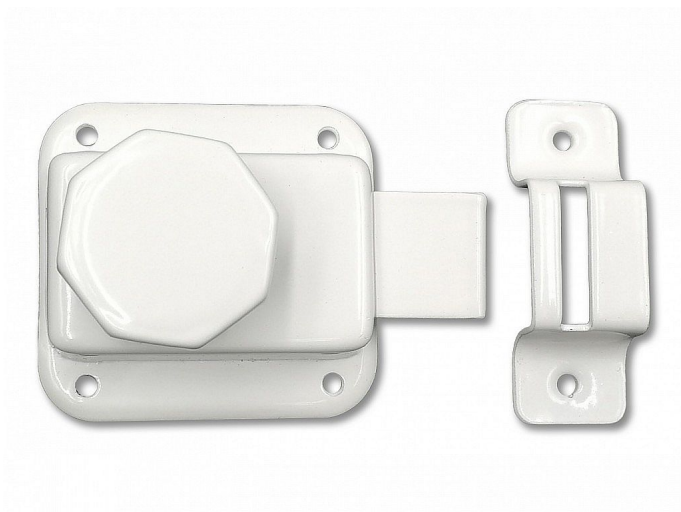

# Lázeňská zástrč

» ZABEZPEČENÍ » ZÁSTRČE

Kód produktu

MP04050-3000

Balení

0 ks

Dostupnost na hlavním skladě:

skladem