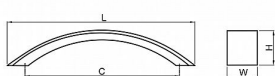

LEA 96/116 úchytka AL

» PRO TRUHLÁŘE » ÚCHYTKY, RUKOJETĚ, MUŠLE

kód	rozteč (C)	délka (L)	výška (H)	šířka (W)	povrch
062212	96	113	29	25	Al
062213	128	149	29	25	
062214	160	186	29	25	

Dodavatelské číslo	062212
EAN	8590531622120
Kód produktu	04100-2220
Balení	1 ks

Každá úchytka balena v PVC sáčku.
Součástí úchytky jsou i připevňovací šrouby M4 x 22,5 mm

Dostupnost na hlavním skladě: skladem u dodavatele

Parametry

Barva	Satén chrom, F1 hliník
Rozteč	96