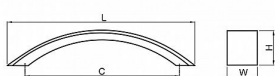

LEA 96/116 úchytka AL

» PRO TRUHLÁŘE » ÚCHYTKY, RUKOJETĚ, MUŠLE

kód	rozteč (C)	délka (L)	výška (H)	šířka (W)	povrch
062212	96	113	29	25	Al
062213	128	149	29	25	
062214	160	186	29	25	

Dodavatelské číslo 062212

EAN 8590531622120

Kód produktu 04100-2220

Balení 1 ks

Každá úchytka balena v PVC sáčku.
Součástí úchytky jsou i připevňovací šrouby M4 x 22,5 mm

Dostupnost na hlavním skladě: skladem u dodavatele

Parametry

Barva Satén chrom, F1 hliník

Rozteč 96