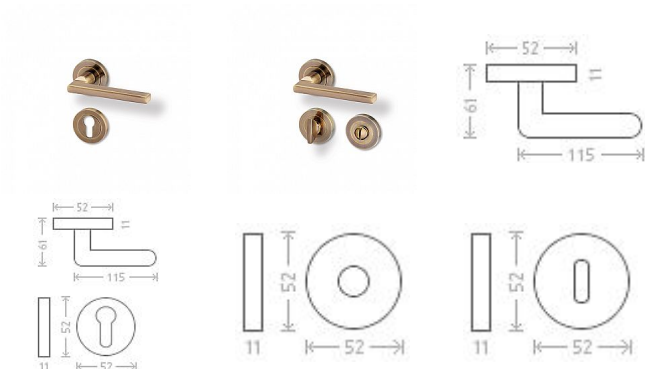

Leipzig R bronz rozetové kování

» DVEŘNÍ KOVÁNÍ » INTERIÉROVÉ » Rozetové kulaté

Dodavatelské číslo

AGA00037

Značka

AC-T

Kód produktu

MP03705-8790

Nová modelová řada interiérového kování s povrchem bronz. Šroubovací kulatá rozeta.

Dostupnost sklad SEZAM :

u dodavatele

Dostupné sklad dodavatele:

momentálně nedostupné

Parametry

Značka

AC-T

Barva

Bronz, F4 bronz elox