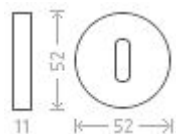

Leipzig R klíč efekt nerez

» DVEŘNÍ KOVÁNÍ » INTERIÉROVÉ » Rozetové kulaté

Dodavatelské číslo	AGA00034
EAN	8591912077584
Značka	AC-T
Kód produktu	03705-8795

Nová modelová řada interiérového kování s povrchem efekt nerez. Šroubovací kulatá rozeta.