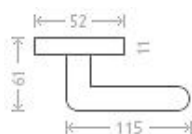

Leipzig R klíč efekt nerez

» DVEŘNÍ KOVÁNÍ » INTERIÉROVÉ » Rozetové kulaté

Dodavatelské číslo	AGA00034
EAN	8591912077584
Značka	AC-T
Kód produktu	03705-8795

Nová modelová řada interiérového kování s povrchem efekt nerez. Šroubovací kulatá rozeta.