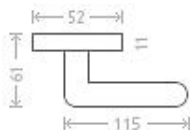

Leipzig R klíč efekt nerez

» DVEŘNÍ KOVÁNÍ » INTERIÉROVÉ » Rozetové kulaté

Dodavatelské číslo	AGA00034
EAN	8591912077584
Značka	AC-T
Kód produktu	03705-8795

Nová modelová řada interiérového kování s povrchem efekt nerez. Šroubovací kulatá rozeta.