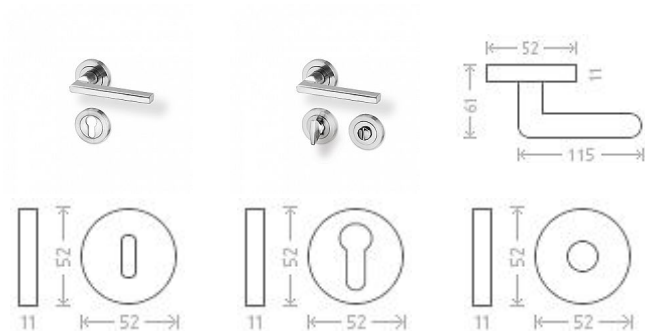

Leipzig R rozetové kování efekt nerez

» DVEŘNÍ KOVÁNÍ » INTERIÉROVÉ » Rozetové kulaté

Dodavatelské číslo

AGA00034

Značka

AC-T

Kód produktu

MP03705-8795

Nová modelová řada interiérového kování s povrchem efekt nerez. Šroubovací kulatá rozeta.

Dostupnost sklad SEZAM :

u dodavatele

Dostupné sklad dodavatele:

momentálně nedostupné

Parametry

Značka

AC-T