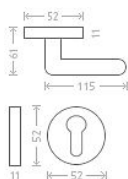

Leipzig R vložka bronz

» DVEŘNÍ KOVÁNÍ » INTERIÉROVÉ » Rozetové kulaté

Dodavatelské číslo	AGA00038
EAN	8591912076525
Značka	AC-T
Kód produktu	03705-8800

Nová modelová řada interiérového kování s povrchem bronz. Šroubovací kulatá rozeta.