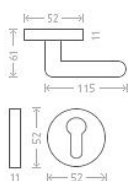

# Leipzig R vložka bronz

» DVEŘNÍ KOVÁNÍ » INTERIÉROVÉ » Rozetové kulaté

Dodavatelské číslo	AGA00038
EAN	8591912076525
Značka	AC-T
Kód produktu	03705-8800

Nová modelová řada interiérového kování s povrchem bronz. Šroubovací kulatá rozeta.