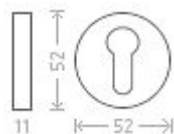

# Leipzig R vložka efekt nerez

» DVEŘNÍ KOVÁNÍ » INTERIÉROVÉ » Rozetové kulaté

Dodavatelské číslo	AGA00035
EAN	8591912077591
Značka	AC-T
Kód produktu	03705-8805

Nová modelová řada interiérového kování s povrchem efekt nerez. Šroubovací kulatá rozeta.