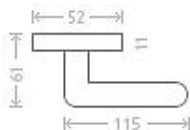

Leipzig R vložka efekt nerez

» DVEŘNÍ KOVÁNÍ » INTERIÉROVÉ » Rozetové kulaté

Dodavatelské číslo	AGA00035
EAN	8591912077591
Značka	AC-T
Kód produktu	03705-8805

Nová modelová řada interiérového kování s povrchem efekt nerez. Šroubovací kulatá rozeta.