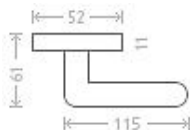

Leipzig R vložka efekt nerez

» DVEŘNÍ KOVÁNÍ » INTERIÉROVÉ » Rozetové kulaté

Dodavatelské číslo	AGA00035
EAN	8591912077591
Značka	AC-T
Kód produktu	03705-8805

Nová modelová řada interiérového kování s povrchem efekt nerez. Šroubovací kulatá rozeta.

Dostupnost sklad SEZAM : u dodavatele
Dostupné sklad dodavatele: sklad dodavatele

Parametry

Značka	AC-T
Barva	Nerez mat, F9 imitace nerez