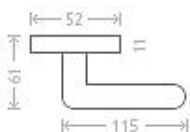

Leipzig R WC 8/6 bronz

» DVEŘNÍ KOVÁNÍ » INTERIÉROVÉ » Rozetové kulaté

Dodavatelské číslo	AGA00039
EAN	8591912076532
Značka	AC-T
Kód produktu	03705-8810
Balení	0 ks

Dostupnost na hlavním skladě: skladem u dodavatele

Parametry

Značka	AC-T
Barva	Bronz, F4 bronz elox