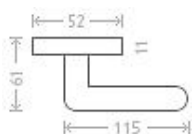

Leipzig R WC 8/6 bronz

» DVEŘNÍ KOVÁNÍ » INTERIÉROVÉ » Rozetové kulaté

Dodavatelské číslo	AGA00039
EAN	8591912076532
Značka	AC-T
Kód produktu	03705-8810

Nová modelová řada interiérového kování s povrchem bronz. Šroubovací kulatá rozeta.