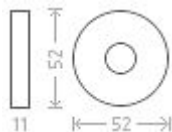

Leipzig R WC 8/6 bronz

» DVEŘNÍ KOVÁNÍ » INTERIÉROVÉ » Rozetové kulaté

Dodavatelské číslo	AGA00039
EAN	8591912076532
Značka	AC-T
Kód produktu	03705-8810
Balení	0 ks

Dostupnost na hlavním skladě: skladem u dodavatele

Parametry

Značka	AC-T
Barva	Bronz, F4 bronz elox