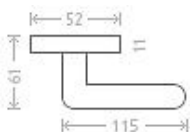

Leipzig R WC 8/6 bronz

» DVEŘNÍ KOVÁNÍ » INTERIÉROVÉ » Rozetové kulaté

Dodavatelské číslo	AGA00039
EAN	8591912076532
Značka	AC-T
Kód produktu	03705-8810

Nová modelová řada interiérového kování s povrchem bronz. Šroubovací kulatá rozeta.