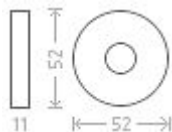

Leipzig R WC 8/6 bronz

» DVEŘNÍ KOVÁNÍ » INTERIÉROVÉ » Rozetové kulaté

Dodavatelské číslo	AGA00039
EAN	8591912076532
Značka	AC-T
Kód produktu	03705-8810

Nová modelová řada interiérového kování s povrchem bronz. Šroubovací kulatá rozeta.