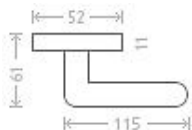

# Leipzig R WC 8/6 efekt nerez

» DVEŘNÍ KOVÁNÍ » INTERIÉROVÉ » Rozetové kulaté

Dodavatelské číslo	AGA00036
EAN	8591912077607
Značka	AC-T
Kód produktu	03705-8815

Nová modelová řada interiérového kování s povrchem efekt nerez. Šroubovací kulatá rozeta.

## Parametry

Značka	AC-T
Barva	Nerez mat, F9 imitace nerez