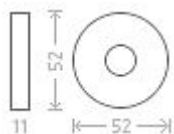

# Leipzig R WC 8/6 efekt nerez

» DVEŘNÍ KOVÁNÍ » INTERIÉROVÉ » Rozetové kulaté

Dodavatelské číslo	AGA00036
EAN	8591912077607
Značka	AC-T
Kód produktu	03705-8815

Nová modelová řada interiérového kování s povrchem efekt nerez. Šroubovací kulatá rozeta.