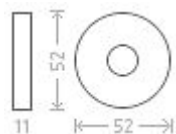

Leipzig R WC 8/6 efekt nerez

» DVEŘNÍ KOVÁNÍ » INTERIÉROVÉ » Rozetové kulaté

Dodavatelské číslo	AGA00036
EAN	8591912077607
Značka	AC-T
Kód produktu	03705-8815

Nová modelová řada interiérového kování s povrchem efekt nerez. Šroubovací kulatá rozeta.