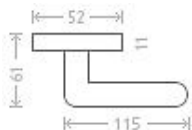

Leipzig R WC 8/6 efekt nerez

» DVEŘNÍ KOVÁNÍ » INTERIÉROVÉ » Rozetové kulaté

Dodavatelské číslo	AGA00036
EAN	8591912077607
Značka	AC-T
Kód produktu	03705-8815

Nová modelová řada interiérového kování s povrchem efekt nerez. Šroubovací kulatá rozeta.