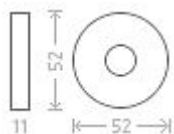

Leipzig R WC 8/6 efekt nerez

» DVEŘNÍ KOVÁNÍ » INTERIÉROVÉ » Rozetové kulaté

Dodavatelské číslo	AGA00036
EAN	8591912077607
Značka	AC-T
Kód produktu	03705-8815

Nová modelová řada interiérového kování s povrchem efekt nerez. Šroubovací kulatá rozeta.