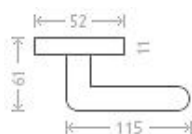

Leipzig R WC 8/6 efekt nerez

» DVEŘNÍ KOVÁNÍ » INTERIÉROVÉ » Rozetové kulaté

Dodavatelské číslo	AGA00036
EAN	8591912077607
Značka	AC-T
Kód produktu	03705-8815

Nová modelová řada interiérového kování s povrchem efekt nerez. Šroubovací kulatá rozeta.