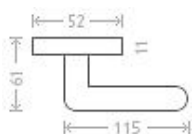

# Leipzig R WC 8/6 efekt nerez

» DVEŘNÍ KOVÁNÍ » INTERIÉROVÉ » Rozetové kulaté

Dodavatelské číslo	AGA00036
EAN	8591912077607
Značka	AC-T
Kód produktu	03705-8815

Nová modelová řada interiérového kování s povrchem efekt nerez. Šroubovací kulatá rozeta.

## Parametry

Značka	AC-T
Barva	Nerez mat, F9 imitace nerez