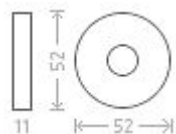

# Leipzig R WC 8/6 efekt nerez

» DVEŘNÍ KOVÁNÍ » INTERIÉROVÉ » Rozetové kulaté

Dodavatelské číslo	AGA00036
EAN	8591912077607
Značka	AC-T
Kód produktu	03705-8815

Nová modelová řada interiérového kování s povrchem efekt nerez. Šroubovací kulatá rozeta.