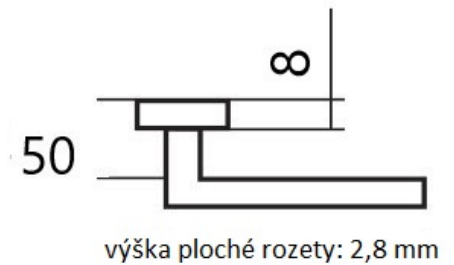

Dostupnost na hlavním skladě:
Dostupné množství u dodavatele:

skladem u dodavatele
více než 200 ks

Parametry

Značka	TWIN
Barva	Nerez mat, F9 imitace nerez