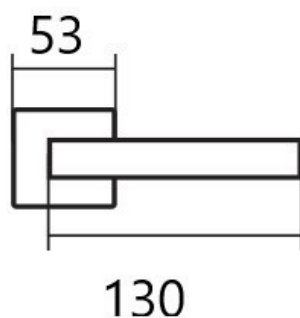

Dostupnost sklad SEZAM :
Dostupné sklad dodavatele:
Parametry

u dodavatele
397,00 sd

Značka	TWIN
Barva	Nerez mat, F9 imitace nerez