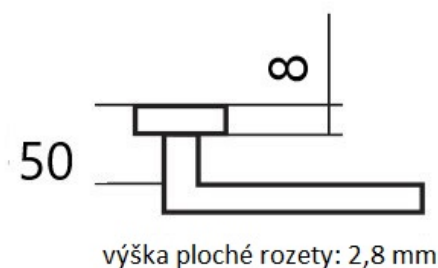

Dostupnost sklad SEZAM :
Dostupné sklad dodavatele:
Parametry

u dodavatele
397,00 sd

Značka	TWIN
Barva	Nerez mat, F9 imitace nerez