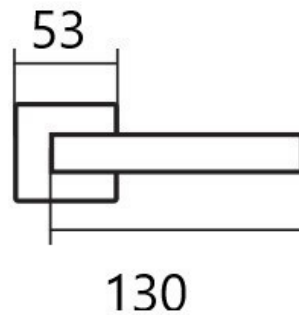

Dostupnost na hlavním skladě:
Dostupné množství u dodavatele:

skladem u dodavatele
více než 200 ks

Parametry

Značka	TWIN
Barva	Nerez mat, F9 imitace nerez