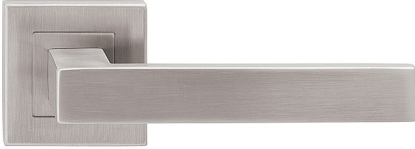

# LEKO CUBOID HR H 1682 BB/E KOV

» DVEŘNÍ KOVÁNÍ » INTERIÉROVÉ » Rozetové hranaté

Dodavatelské číslo	HS127932
Značka	TWIN
Kód produktu	03800-6775
Balení	0 ks

Provedení:

BB - na obyčejný klíč

PZ - na cylindrickou vložku (např. FAB)

WC - s WC kličkou

KPZL - klika - koule, klika směřuje vlevo

KPZR - klika - koule, klika směřuje vpravo

Kování **LEKO** je **vhodné** do prostor se **střední a vysokou** frekvencí používání., například **byty, kanceláře, úřady, ...** Vyberte si kování, které perfektně padne do ruky.

## Parametry

Značka	TWIN
Barva	Nerez mat, F9 imitace nerez