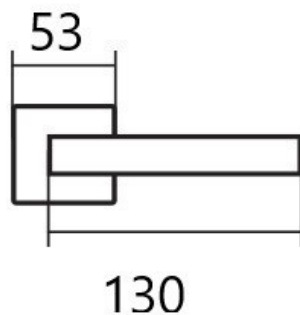

Dostupnost na hlavním skladě:
Dostupné množství u dodavatele:

skladem u dodavatele
více než 10 ks

Parametry

Značka	TWIN
Barva	Nerez mat, F9 imitace nerez