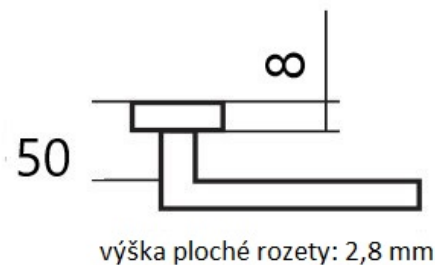

Dostupnost na hlavním skladě:
Dostupné množství u dodavatele:

skladem u dodavatele
více než 10 ks

Parametry

Značka	TWIN
Barva	Nerez mat, F9 imitace nerez