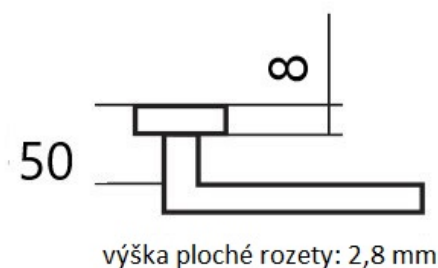

Dostupnost sklad SEZAM : u dodavatele
Dostupné sklad dodavatele: 11,00 sd

Parametry

Značka	TWIN
Barva	Nerez mat, F9 imitace nerez