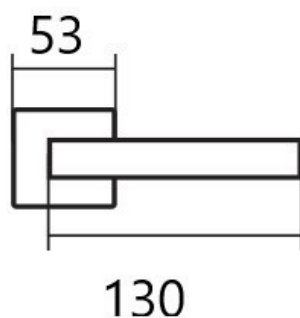

Dostupnost sklad SEZAM : u dodavatele
Dostupné sklad dodavatele: 11,00 sd

Parametry

Značka	TWIN
Barva	Nerez mat, F9 imitace nerez