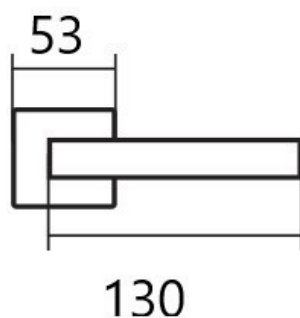

Dostupnost sklad SEZAM :
Dostupné sklad dodavatele:

u dodavatele
17,00 sd

Parametry

Značka	TWIN
Barva	Nerez mat, F9 imitace nerez