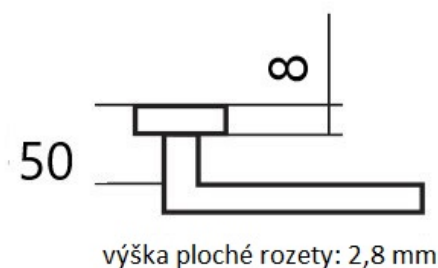

Dostupnost sklad SEZAM :
Dostupné sklad dodavatele:

u dodavatele
17,00 sd

Parametry

Značka	TWIN
Barva	Nerez mat, F9 imitace nerez