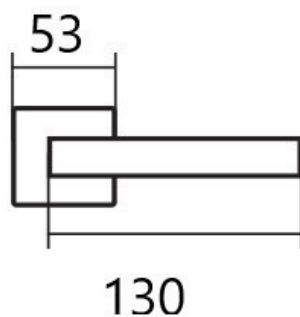

Dostupnost na hlavním skladě:
Dostupné množství u dodavatele:

skladem u dodavatele
skladem

Parametry

Značka	TWIN
Barva	Nerez mat, F9 imitace nerez