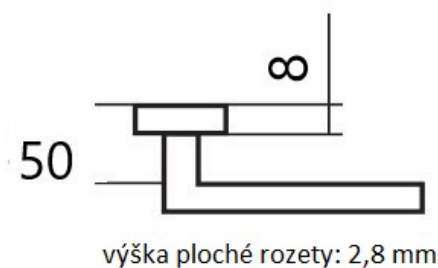

Dostupnost na hlavním skladě:
Dostupné množství u dodavatele:

skladem u dodavatele
skladem

Parametry

Značka	TWIN
Barva	Nerez mat, F9 imitace nerez