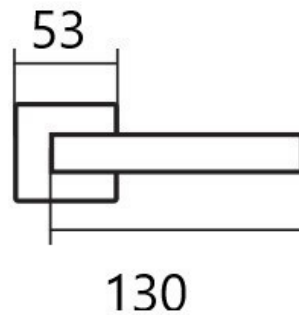

LEKO CUBOID HR H 1682 PZ/E KOV

» DVEŘNÍ KOVÁNÍ » INTERIÉROVÉ » Rozetové hranaté

Dodavatelské číslo	HS127933
Značka	TWIN
Kód produktu	03800-6780
Balení	0 ks

Provedení:

BB - na obyčejný klíč

PZ - na cylindrickou vložku (např. FAB)

WC - s WC kličkou

KPZL - klika - koule, klika směřuje vlevo

KPZR - klika - koule, klika směřuje vpravo

Kování **LEKO** je **vhodné** do prostor se **střední a vysokou** frekvencí používání., například **byty, kanceláře, úřady, ...** Vyberte si kování, které perfektně padne do ruky.

Dostupnost na hlavním skladě:
Dostupné množství u dodavatele:

skladem u dodavatele
více než 50 ks

Parametry

Značka	TWIN
Barva	Nerez mat, F9 imitace nerez