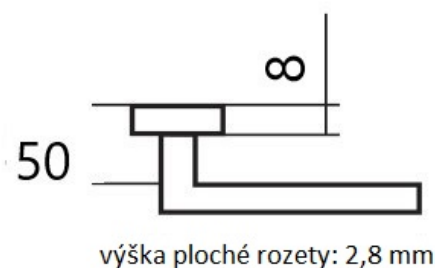

Dostupnost sklad SEZAM :
Dostupné sklad dodavatele:

u dodavatele
20,00 sd

Parametry

Značka	TWIN
Barva	Nerez mat, F9 imitace nerez