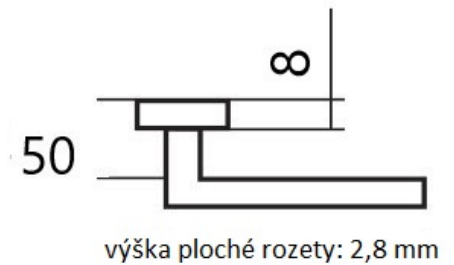

Dostupnost na hlavním skladě:
Dostupné množství u dodavatele:

skladem u dodavatele
více než 50 ks

Parametry

Značka	TWIN
Barva	Nerez mat, F9 imitace nerez