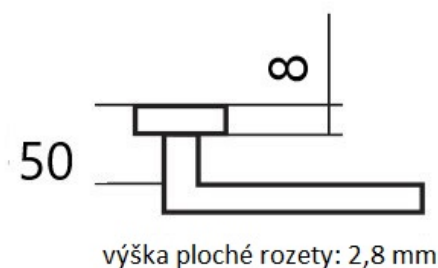

Dostupnost sklad SEZAM :

Parametry

u dodavatele

Značka	TWIN
Barva	Nerez mat, F9 imitace nerez