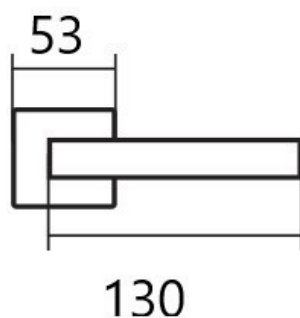

Dostupnost sklad SEZAM :

Parametry

u dodavatele

Značka	TWIN
Barva	Nerez mat, F9 imitace nerez