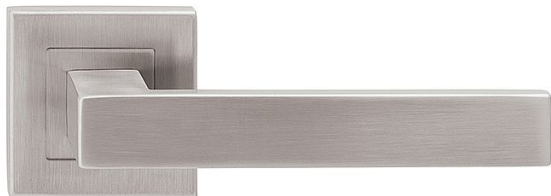

LEKO CUBOID HR H 1682 rozetové kování E - nerez

» DVEŘNÍ KOVÁNÍ » INTERIÉROVÉ » Rozetové hranaté

Značka	TWIN
Kód produktu	MP03800-6775
Balení	0 ks

Dostupnost na hlavním skladě: skladem u dodavatele
Dostupné množství u dodavatele: více než 500 ks

Parametry

Značka	TWIN
Barva	Nerez mat, F9 imitace nerez