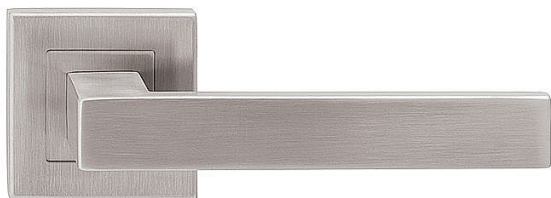

# LEKO CUBOID HR H 1682 rozetové kování E - nerez

» DVEŘNÍ KOVÁNÍ » INTERIÉROVÉ » Rozetové hranaté

Značka	TWIN
Kód produktu	MP03800-6775

LEKO- klade důraz především na příznivou cenu, ale také kvalitu. Najděte si svůj model kování, který padne do ruky.

Provedení:

BB - na obyčejný klíč

PZ - na cylindrickou vložku (např. FAB)

WC - s WC kličkou

KPZL - klika - koule, klika směřuje vlevo

KPZR - klika - koule, klika směřuje vpravo

Kování LEKO je vhodné do prostor se střední a vysokou frekvencí používání., například byty, kanceláře, úřady, ... Vyberte si kování, které perfektně padne do ruky.

Frekvence užívání až 200 000 cyklů.

Kování je certifikováno pro použití na protipožárních dveřích

Dostupnost sklad SEZAM : u dodavatele  
Dostupné sklad dodavatele: 444,00 sd

## Parametry

Značka	TWIN
Barva	Nerez mat, F9 imitace nerez