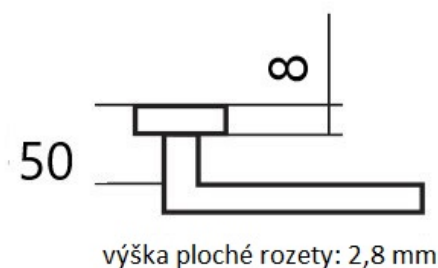

Dostupnost sklad SEZAM :
Dostupné sklad dodavatele:
Parametry

u dodavatele
82,00 sd

Značka	TWIN
Barva	Nerez mat, F9 imitace nerez