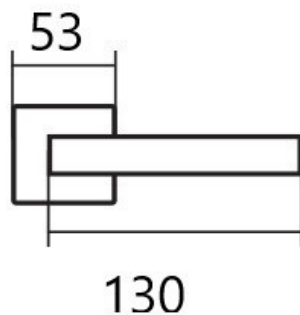

Dostupnost na hlavním skladě:
Dostupné množství u dodavatele:

skladem u dodavatele
více než 100 ks

Parametry

Značka	TWIN
Barva	Nerez mat, F9 imitace nerez