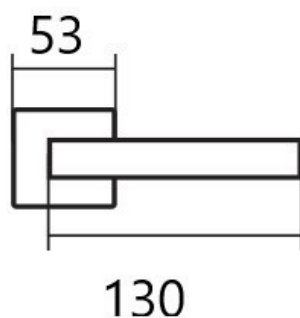

Dostupnost sklad SEZAM :
Dostupné sklad dodavatele:
Parametry

u dodavatele
82,00 sd

Značka	TWIN
Barva	Nerez mat, F9 imitace nerez