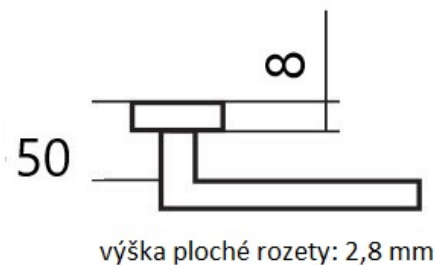

Dostupnost na hlavním skladě:
Dostupné množství u dodavatele:

skladem u dodavatele
více než 100 ks

Parametry

Značka	TWIN
Barva	Nerez mat, F9 imitace nerez