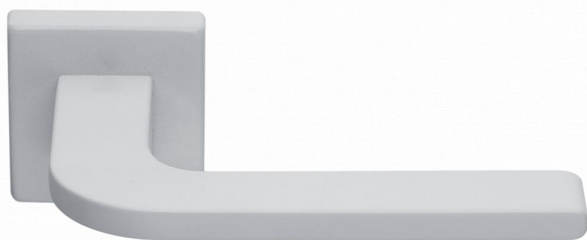

# LIBERA-S bílá BB

» DVEŘNÍ KOVÁNÍ » INTERIÉROVÉ » Rozetové hranaté

Dodavatelské číslo	MALIWH10
EAN	8590370422424
Značka	COBRA
Kód produktu	03608-8815
Balení	0 ks

Nechme se nést až na hranu minimalismu. Jednoduchá horizontální linie a výrazně plochý tvar kliky Libera nežádají o dominanci, spíše přirozeně umocní moderní charakter interiéru vašeho bytu.

Certifikace: UNI ES ISO 9001:2015

EN1906:2012 37-0050B

Vlastnosti produktu:

Premiové designové kování

**kolekce: UNICO**

Materiál: zamak

Výstupky pro uchycení: ANO

Rozměry rozet: 50 x 50 mm

Délka rukojeti: 130mm

Tloušťka rozet: 10mm

Vratná pružina: ANO

Spojovací materiál pro tloušťku dveří 40-50 mm

Dostupnost na hlavním skladě: skladem u dodavatele

## Parametry

Značka	COBRA
Barva	Bílá