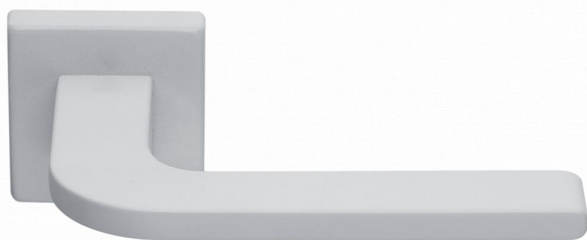

# LIBERA-S bílá PZ

» DVEŘNÍ KOVÁNÍ » INTERIÉROVÉ » Rozetové hranaté

Dodavatelské číslo	MALIWH20
EAN	8590370422431
Značka	COBRA
Kód produktu	03608-8820
Balení	0 ks

Nechme se nést až na hranu minimalismu. Jednoduchá horizontální linie a výrazně plochý tvar kliky Libera nežádají o dominanci, spíše přirozeně umocní moderní charakter interiéru vašeho bytu.

Certifikace: UNI ES ISO 9001:2015

EN1906:2012 37-0050B

Vlastnosti produktu:

Premiové designové kování

**kolekce: UNICO**

Materiál: zamak

Výstupky pro uchycení: ANO

Rozměry rozet: 50 x 50 mm

Délka rukojeti: 130mm

Tloušťka rozet: 10mm

Vratná pružina: ANO

Spojovací materiál pro tloušťku dveří 40-50 mm

Dostupnost na hlavním skladě: skladem u dodavatele

## Parametry

Značka	COBRA
Barva	Bílá