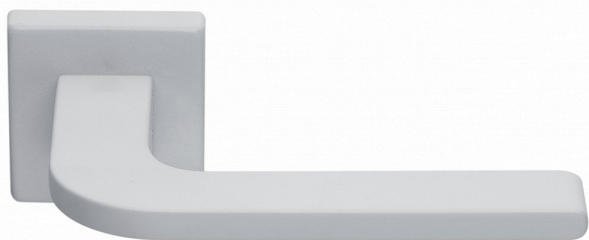

# LIBERA-S bílá WC SET

» DVEŘNÍ KOVÁNÍ » INTERIÉROVÉ » Rozetové hranaté

|                    |               |
|--------------------|---------------|
| Dodavatelské číslo | MALIWH30      |
| EAN                | 8590370422448 |
| Značka             | COBRA         |
| Kód produktu       | 03608-8825    |

Nechme se nést až na hranu minimalismu. Jednoduchá horizontální linie a výrazně plochý tvar kliky Libera nežádají o dominanci, spíše přirozeně umocní moderní charakter interiéru vašeho bytu.

Certifikace: UNI ES ISO 9001:2015

EN1906:2012 37-0050B

Vlastnosti produktu:

Premiové designové kování

**kolekce: UNICO**

Materiál: zamak

Výstupky pro uchycení: ANO

Rozměry rozet: 50 x 50 mm

Délka rukojeti: 130mm

Tloušťka rozet: 10mm

Vratná pružina: ANO

Spojovací materiál pro tloušťku dveří 40-50 mm

WC set součástí balení

Dostupnost sklad SEZAM :

u dodavatele