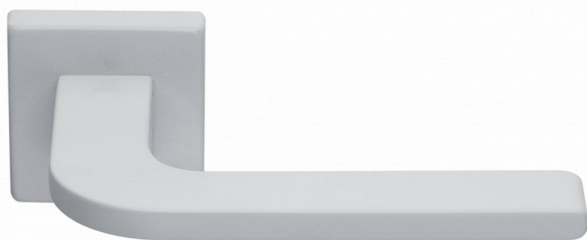

LIBERA-S bílá WC SET

» DVEŘNÍ KOVÁNÍ » INTERIÉROVÉ » Rozetové hranaté

Dodavatelské číslo	MALIWH30
EAN	8590370422448
Značka	COBRA
Kód produktu	03608-8825
Balení	0 ks

Nechme se nést až na hranu minimalismu. Jednoduchá horizontální linie a výrazně plochý tvar kliky Libera nežadají o dominanci, spíše přirozeně umocní moderní charakter interiéru vašeho bytu.

Certifikace: UNI ES ISO 9001:2015

EN1906:2012 37-0050B

Vlastnosti produktu:

Premiové designové kování

kolekce: UNICO

Materiál: zamak

Výstupky pro uchycení: ANO

Rozměry rozet: 50 x 50 mm

Délka rukojeti: 130mm

Tloušťka rozet: 10mm

Vratná pružina: ANO

Spojovací materiál pro tloušťku dveří 40-50 mm

WC set součástí balení

Dostupnost na hlavním skladě: skladem u dodavatele

Parametry

Značka	COBRA
Barva	Bílá