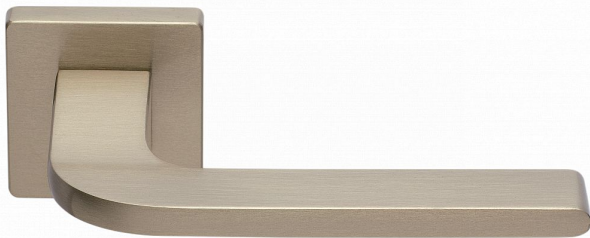

# LIBERA-S ONS PZ

» DVEŘNÍ KOVÁNÍ » INTERIÉROVÉ » Rozetové hranaté

Dodavatelské číslo	MALI6H20
EAN	8590370422561
Značka	COBRA
Kód produktu	03608-8740
Balení	0 ks

Nechme se nést až na hranu minimalismu. Jednoduchá horizontální linie a výrazně plochý tvar kliky Libera nežádají o dominanci, spíše přirozeně umocní moderní charakter interiéru vašeho bytu.

Certifikace: UNI ES ISO 9001:2015

EN1906:2012 37-0050B

Vlastnosti produktu:

Premiové designové kování

**kolekce: UNICO**

Materiál: zamak

Výstupky pro uchycení: ANO

Rozměry rozet: 50 x 50 mm

Délka rukojeti: 130mm

Tloušťka rozet: 10mm

Vratná pružina: ANO

Spojovací materiál pro tloušťku dveří 40-50 mm

Dostupnost na hlavním skladě: skladem u dodavatele

Dostupné množství u dodavatele: skladem

## Parametry

Značka	COBRA
Barva	Satén nikel, stříbrná