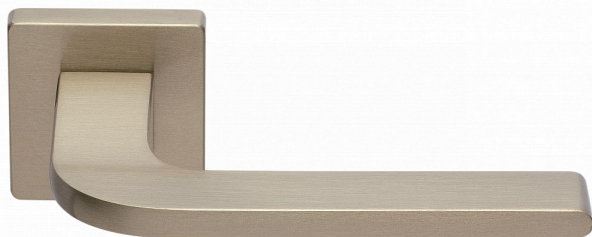

LIBERA-S ONS WC SET

» DVEŘNÍ KOVÁNÍ » INTERIÉROVÉ » Rozetové hranaté

Dodavatelské číslo	MALI6H30
EAN	8590370422578
Značka	COBRA
Kód produktu	03608-8745
Balení	0 ks

Nechme se nést až na hranu minimalismu. Jednoduchá horizontální linie a výrazně plochý tvar kliky Libera nežadají o dominanci, spíše přirozeně umocní moderní charakter interiéru vašeho bytu.

Certifikace: UNI ES ISO 9001:2015

EN1906:2012 37-0050B

Vlastnosti produktu:

Premiové designové kování

kolekce: UNICO

Materiál: zamak

Výstupky pro uchycení: ANO

Rozměry rozet: 50 x 50 mm

Délka rukojeti: 130mm

Tloušťka rozet: 10mm

Vratná pružina: ANO

Spojovací materiál pro tloušťku dveří 40-50 mm

WC set součástí balení

Dostupnost na hlavním skladě: skladem u dodavatele

Dostupné množství u dodavatele: skladem

Parametry

Značka	COBRA
Barva	Satén nikel, stříbrná