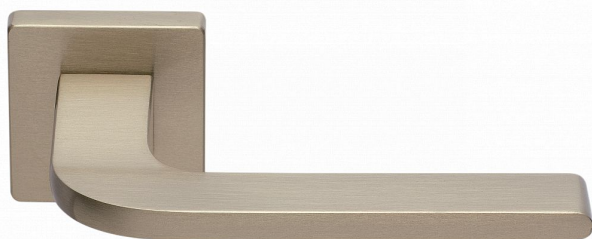

LIBERA-S ONS WC SET

» DVEŘNÍ KOVÁNÍ » INTERIÉROVÉ » Rozetové hranaté

Dodavatelské číslo	MALI6H30
EAN	8590370422578
Značka	COBRA
Kód produktu	03608-8745

Nechme se nést až na hranu minimalismu. Jednoduchá horizontální linie a výrazně plochý tvar kliky Libera nežádají o dominanci, spíše přirozeně umocní moderní charakter interiéru vašeho bytu.

Certifikace: UNI ES ISO 9001:2015

EN1906:2012 37-0050B

Vlastnosti produktu:

Premiové designové kování

kolekce: UNICO

Materiál: zamak

Výstupky pro uchycení: ANO

Rozměry rozet: 50 x 50 mm

Délka rukojeti: 130mm

Tloušťka rozet: 10mm

Vratná pružina: ANO

Spojovací materiál pro tloušťku dveří 40-50 mm

WC set součástí balení

Dostupnost sklad SEZAM :

u dodavatele

Dostupné sklad dodavatele:

1,00 sd

Parametry

Značka	COBRA
Barva	Satén nikl, stříbrná