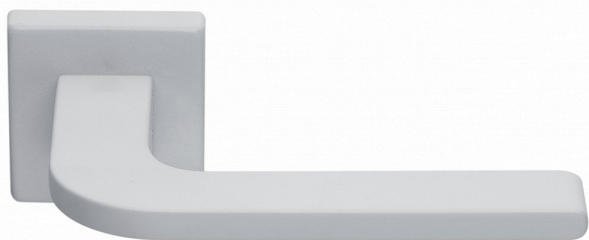

LIBERA-S rozetové kování bílé

» DVEŘNÍ KOVÁNÍ » INTERIÉROVÉ » Rozetové hranaté

Dodavatelské číslo	MALIWH10
Značka	COBRA
Kód produktu	MP03608-8810

Nechme se nést až na hranu minimalismu. Jednoduchá horizontální linie a výrazně plochý tvar kliky Libera nežadají o dominanci, spíše přirozeně umocní moderní charakter interiéru vašeho bytu.

Certifikace: UNI ES ISO 9001:2015

EN1906:2012 37-0050B

Vlastnosti produktu:

Premiové designové kování

kolekce: UNICO

Materiál: zamak

Výstupky pro uchycení: ANO

Rozměry rozet: 50 x 50 mm

Délka rukojeti: 130mm

Tloušťka rozet: 10mm

Vratná pružina: ANO

Spojovací materiál pro tloušťku dveří 40-50 mm

WC set součástí balení

Dostupnost sklad SEZAM :

u dodavatele

Parametry