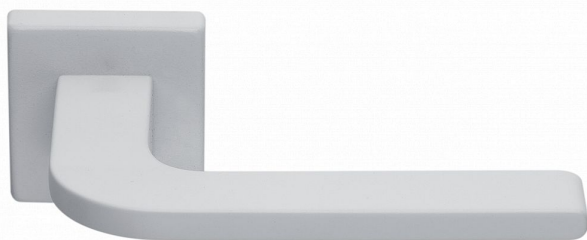

LIBERA-S rozetové kování bílé

» DVEŘNÍ KOVÁNÍ » INTERIÉROVÉ » Rozetové hranaté

Dodavatelské číslo	MALIWH10
Značka	COBRA
Kód produktu	MP03608-8810
Balení	0

Nechme se nést až na hranu minimalismu. Jednoduchá horizontální linie a výrazně plochý tvar kliky Libera nežadají o dominanci, spíše přirozeně umocní moderní charakter interiéru vašeho bytu.

Certifikace: UNI ES ISO 9001:2015

EN1906:2012 37-0050B

Vlastnosti produktu:

Premiové designové kování

kolekce: UNICO

Materiál: zamak

Výstupky pro uchycení: ANO

Rozměry rozet: 50 x 50 mm

Délka rukojeti: 130mm

Tloušťka rozet: 10mm

Vratná pružina: ANO

Spojovací materiál pro tloušťku dveří 40-50 mm

WC set součástí balení

Dostupnost na hlavním skladě: skladem u dodavatele

Parametry

Značka	COBRA
--------	-------