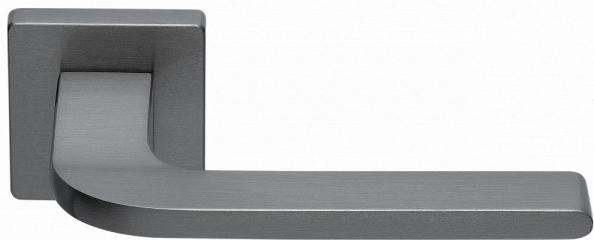

LIBERA-S rozetové kování TITAN

» DVEŘNÍ KOVÁNÍ » INTERIÉROVÉ » Rozetové hranaté

Dodavatelské číslo	MALITH10
Značka	COBRA
Kód produktu	MP03608-8790
Balení	0

Nechme se nést až na hranu minimalismu. Jednoduchá horizontální linie a výrazně plochý tvar kliky Libera nežádají o dominanci, spíše přirozeně umocní moderní charakter interiéru vašeho bytu.

Certifikace: UNI ES ISO 9001:2015

EN1906:2012 37-0050B

Vlastnosti produktu:

Premiové designové kování

kolekce: UNICO

Materiál: zamak

Výstupky pro uchycení: ANO

Rozměry rozet: 50 x 50 mm

Délka rukojeti: 130mm

Tloušťka rozet: 10mm

Vratná pružina: ANO

Spojovací materiál pro tloušťku dveří 40-50 mm

WC set součástí balení

Dostupnost na hlavním skladě: skladem u dodavatele
Dostupné množství u dodavatele: skladem