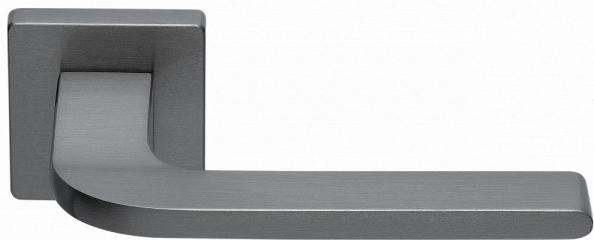

LIBERA-S rozetové kování TITAN

» DVEŘNÍ KOVÁNÍ » INTERIÉROVÉ » Rozetové hranaté

Dodavatelské číslo	MALITH10
Značka	COBRA
Kód produktu	MP03608-8790
Balení	0

Nechme se nést až na hranu minimalismu. Jednoduchá horizontální linie a výrazně plochý tvar kliky Libera nežadají o dominanci, spíše přirozeně umocní moderní charakter interiéru vašeho bytu.

Certifikace: UNI ES ISO 9001:2015

EN1906:2012 37-0050B

Vlastnosti produktu:

Premiové designové kování

kolekce: UNICO

Materiál: zamak

Výstupky pro uchycení: ANO

Rozměry rozet: 50 x 50 mm

Délka rukojeti: 130mm

Tloušťka rozet: 10mm

Vratná pružina: ANO

Spojovací materiál pro tloušťku dveří 40-50 mm

WC set součástí balení

Dostupnost na hlavním skladě: skladem u dodavatele
Dostupné množství u dodavatele: skladem