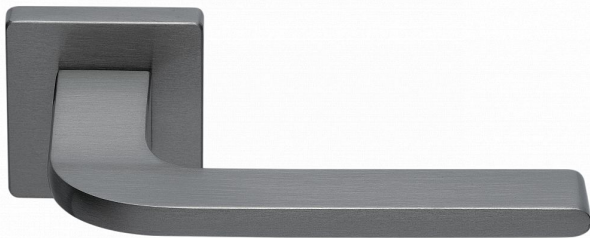

LIBERA-S TITAN PZ

» DVEŘNÍ KOVÁNÍ » INTERIÉROVÉ » Rozetové hranaté

Dodavatelské číslo	MALITH20
EAN	8590370422523
Značka	COBRA
Kód produktu	03608-8800
Balení	0 ks

Nechme se nést až na hranu minimalismu. Jednoduchá horizontální linie a výrazně plochý tvar kliky Libera nežádají o dominanci, spíše přirozeně umocní moderní charakter interiéru vašeho bytu.

Certifikace: UNI ES ISO 9001:2015

EN1906:2012 37-0050B

Vlastnosti produktu:

Premiové designové kování

kolekce: UNICO

Materiál: zamak

Výstupky pro uchycení: ANO

Rozměry rozet: 50 x 50 mm

Délka rukojeti: 130mm

Tloušťka rozet: 10mm

Vratná pružina: ANO

Spojovací materiál pro tloušťku dveří 40-50 mm

Dostupnost na hlavním skladě: skladem u dodavatele

Dostupné množství u dodavatele: skladem

Parametry

Značka	COBRA
Barva	Antracit