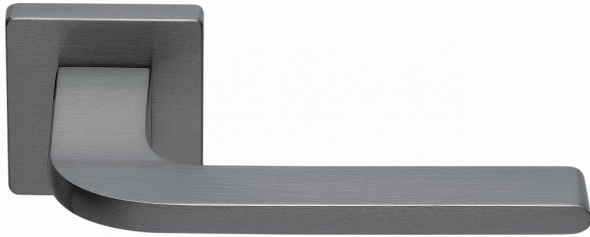

LIBERA-S TITAN PZ

» DVEŘNÍ KOVÁNÍ » INTERIÉROVÉ » Rozetové hranaté

Dodavatelské číslo	MALITH20
EAN	8590370422523
Značka	COBRA
Kód produktu	03608-8800
Balení	0 ks

Nechme se nést až na hranu minimalismu. Jednoduchá horizontální linie a výrazně plochý tvar kliky Libera nežádají o dominanci, spíše přirozeně umocní moderní charakter interiéru vašeho bytu.

Certifikace: UNI ES ISO 9001:2015

EN1906:2012 37-0050B

Vlastnosti produktu:

Premiové designové kování

kolekce: UNICO

Materiál: zamak

Výstupky pro uchycení: ANO

Rozměry rozet: 50 x 50 mm

Délka rukojeti: 130mm

Tloušťka rozet: 10mm

Vratná pružina: ANO

Spojovací materiál pro tloušťku dveří 40-50 mm

Dostupnost na hlavním skladě: skladem u dodavatele

Dostupné množství u dodavatele: skladem

Parametry

Značka	COBRA
Barva	Antracit