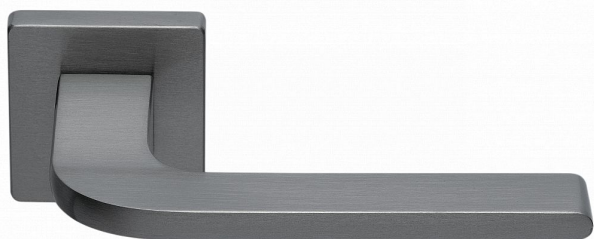

LIBERA-S TITAN WC SET

» DVEŘNÍ KOVÁNÍ » INTERIÉROVÉ » Rozetové hranaté

Dodavatelské číslo	MALITH30
EAN	8590370422530
Značka	COBRA
Kód produktu	03608-8805

Nechme se nést až na hranu minimalismu. Jednoduchá horizontální linie a výrazně plochý tvar kliky Libera nežádají o dominanci, spíše přirozeně umocní moderní charakter interiéru vašeho bytu.

Certifikace: UNI ES ISO 9001:2015

EN1906:2012 37-0050B

Vlastnosti produktu:

Premiové designové kování

kolekce: UNICO

Materiál: zamak

Výstupky pro uchycení: ANO

Rozměry rozet: 50 x 50 mm

Délka rukojeti: 130mm

Tloušťka rozet: 10mm

Vratná pružina: ANO

Spojovací materiál pro tloušťku dveří 40-50 mm

WC set součástí balení

Dostupnost sklad SEZAM :

u dodavatele

Dostupné sklad dodavatele:

1,00 sd

Parametry

Značka	COBRA
Barva	Antracit