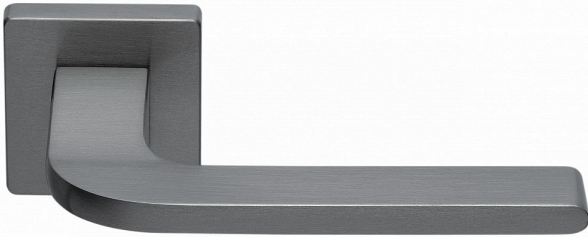

# LIBERA-S TITAN WC SET

» DVEŘNÍ KOVÁNÍ » INTERIÉROVÉ » Rozetové hranaté

Dodavatelské číslo	MALITH30
EAN	8590370422530
Značka	COBRA
Kód produktu	03608-8805
Balení	0 ks

Nechme se nést až na hranu minimalismu. Jednoduchá horizontální linie a výrazně plochý tvar kliky Libera nežadají o dominanci, spíše přirozeně umocní moderní charakter interiéru vašeho bytu.

Certifikace: UNI ES ISO 9001:2015

EN1906:2012 37-0050B

Vlastnosti produktu:

Premiové designové kování

**kolekce: UNICO**

Materiál: zamak

Výstupky pro uchycení: ANO

Rozměry rozet: 50 x 50 mm

Délka rukojeti: 130mm

Tloušťka rozet: 10mm

Vratná pružina: ANO

Spojovací materiál pro tloušťku dveří 40-50 mm

WC set součástí balení

Dostupnost na hlavním skladě: skladem u dodavatele

Dostupné množství u dodavatele: skladem

## Parametry

Značka	COBRA
Barva	Antracit