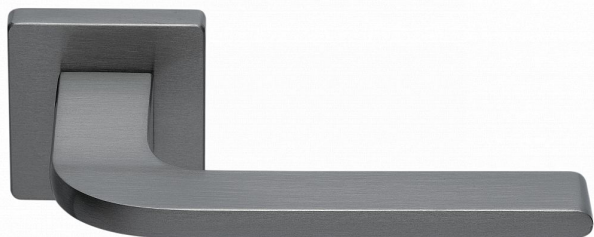

LIBERA-S TITAN WC SET

» DVEŘNÍ KOVÁNÍ » INTERIÉROVÉ » Rozetové hranaté

Dodavatelské číslo	MALITH30
EAN	8590370422530
Značka	COBRA
Kód produktu	03608-8805
Balení	0 ks

Nechme se nést až na hranu minimalismu. Jednoduchá horizontální linie a výrazně plochý tvar kliky Libera nežadají o dominanci, spíše přirozeně umocní moderní charakter interiéru vašeho bytu.

Certifikace: UNI ES ISO 9001:2015

EN1906:2012 37-0050B

Vlastnosti produktu:

Premiové designové kování

kolekce: UNICO

Materiál: zamak

Výstupky pro uchycení: ANO

Rozměry rozet: 50 x 50 mm

Délka rukojeti: 130mm

Tloušťka rozet: 10mm

Vratná pružina: ANO

Spojovací materiál pro tloušťku dveří 40-50 mm

WC set součástí balení

Dostupnost na hlavním skladě: skladem u dodavatele

Dostupné množství u dodavatele: skladem

Parametry

Značka	COBRA
Barva	Antracit