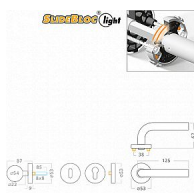

Lida SBL R vložka kl/ko L nerez

» DVEŘNÍ KOVÁNÍ » INTERIÉROVÉ » Rozetové kulaté

Dodavatelské číslo	ASC00135
EAN	8591912111639
Značka	AC-T
Kód produktu	03705-9170
Balení	0 ks

Dostupnost na hlavním skladě: skladem u dodavatele

Parametry

Značka	AC-T
Barva	Nerez mat, F9 imitace nerez