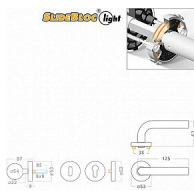

# Lida SBL R vložka kl/ko L nerez

» DVEŘNÍ KOVÁNÍ » INTERIÉROVÉ » Rozetové kulaté

Dodavatelské číslo	ASC00135
EAN	8591912111639
Značka	AC-T
Kód produktu	03705-9170

Nerezové kování s novou technologií ložiskových rozet. Vhodné pro zátěžové prostory se zvýšeným pohybem veřejnosti, jako jsou veřejné toalety, správní budovy, stadiony. Pro svůj tichý chod jsou vhodné i pro byty, domácnosti a kanceláře. Materiál: nerez AISI 304.

## Parametry

Značka	AC-T
Barva	Nerez mat, F9 imitace nerez