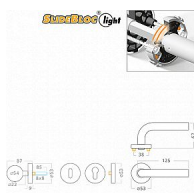

Lida SBL R vložka kl/ko L nerez

» DVEŘNÍ KOVÁNÍ » INTERIÉROVÉ » Rozetové kulaté

Dodavatelské číslo	ASC00135
EAN	8591912111639
Značka	AC-T
Kód produktu	03705-9170

Nerezové kování s novou technologií ložiskových rozet. Vhodné pro zátěžové prostory se zvýšeným pohybem veřejnosti, jako jsou veřejné toalety, správní budovy, stadiony. Pro svůj tichý chod jsou vhodné i pro byty, domácnosti a kanceláře. Materiál: nerez AISI 304.

Dostupnost sklad SEZAM : u dodavatele
Dostupné sklad dodavatele: sklad dodavatele

Parametry

Značka	AC-T
Barva	Nerez mat, F9 imitace nerez