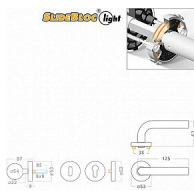

Lida SBL R vložka kl/ko P nerez

» DVEŘNÍ KOVÁNÍ » INTERIÉROVÉ » Rozetové kulaté

Dodavatelské číslo	ASC00136
EAN	8591912111646
Značka	AC-T
Kód produktu	03705-9175

Nerezové kování s novou technologií ložiskových rozet. Vhodné pro zátěžové prostory se zvýšeným pohybem veřejnosti, jako jsou veřejné toalety, správní budovy, stadiony. Pro svůj tichý chod jsou vhodné i pro byty, domácnosti a kanceláře. Materiál: nerez AISI 304.

Dostupnost sklad SEZAM : u dodavatele
Dostupné sklad dodavatele: sklad dodavatele

Parametry

Značka	AC-T
Barva	Nerez mat, F9 imitace nerez