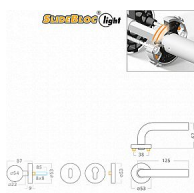

Lida SBL R vložka kl/ko P nerez

» DVEŘNÍ KOVÁNÍ » INTERIÉROVÉ » Rozetové kulaté

Dodavatelské číslo	ASC00136
EAN	8591912111646
Značka	AC-T
Kód produktu	03705-9175
Balení	0 ks

Dostupnost na hlavním skladě: skladem u dodavatele

Parametry

Značka	AC-T
Barva	Nerez mat, F9 imitace nerez