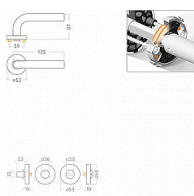

Lida SBL R WC nerez

» DVEŘNÍ KOVÁNÍ » INTERIÉROVÉ » Rozetové kulaté

| | |
|--------------------|---------------|
| Dodavatelské číslo | ASC00134 |
| EAN | 8591912111653 |
| Značka | AC-T |
| Kód produktu | 03705-9165 |

Nerezové kování s novou technologií ložiskových rozet. Vhodné pro zátěžové prostory se zvýšeným pohybem veřejnosti, jako jsou veřejné toalety, správní budovy, stadiony. Pro svůj tichý chod jsou vhodné i pro byty, domácnosti a kanceláře. Materiál: nerez AISI 304.