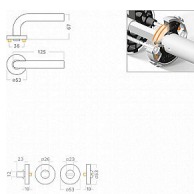

Lida SBL R WC nerez

» DVEŘNÍ KOVÁNÍ » INTERIÉROVÉ » Rozetové kulaté

| | |
|--------------------|---------------|
| Dodavatelské číslo | ASC00134 |
| EAN | 8591912111653 |
| Značka | AC-T |
| Kód produktu | 03705-9165 |

Nerezové kování s novou technologií ložiskových rozet. Vhodné pro zátěžové prostory se zvýšeným pohybem veřejnosti, jako jsou veřejné toalety, správní budovy, stadiony. Pro svůj tichý chod jsou vhodné i pro byty, domácnosti a kanceláře. Materiál: nerez AISI 304.