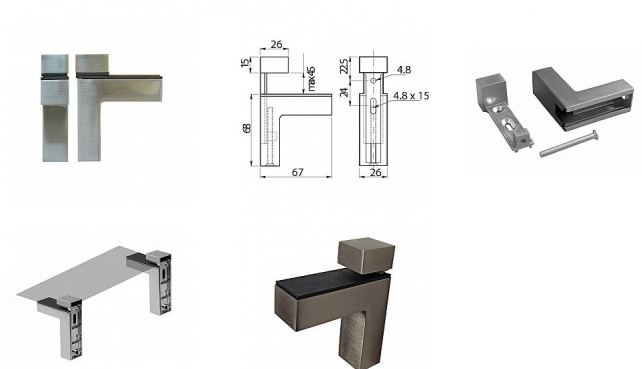

Line držák polic 24X66X66 Nikl satén

» PRO TRUHLÁŘE » KONZOLE, PODPĚRY

Dodavatelské číslo	064286
EAN	8590531642869
Kód produktu	04053-1260
Balení	1 Ks

Tloušťka police 5-36mm
Držáky jsou baleny po 1 kuse PVC obalu, v krabičce 10 ks

Dostupnost sklad SEZAM : u dodavatele
Dostupné sklad dodavatele: sklad dodavatele

Parametry

Barva	Satén nikl, stříbrná
-------	----------------------