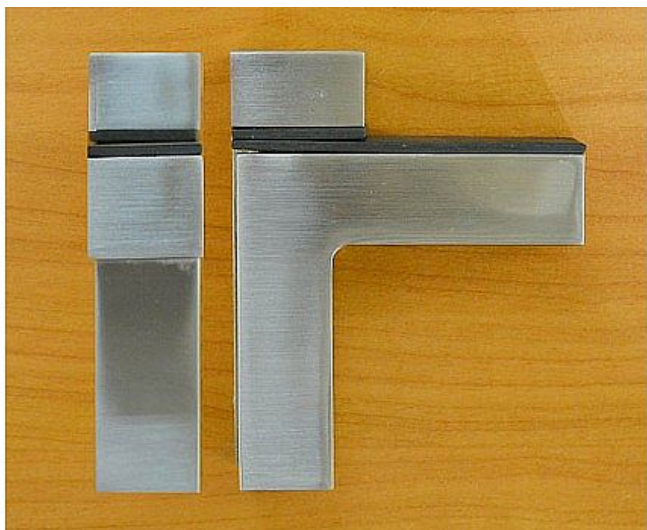

Line držák polic 24X66X66 Nikl satén

» PRO TRUHLÁŘE » KONZOLE, PODPĚRY

Dodavatelské číslo	064286
EAN	8590531642869
Kód produktu	04053-1260
Balení	1 ks

Dostupnost na hlavním skladě: skladem u dodavatele

Parametry

Barva	Satén nikl, stříbrná
-------	----------------------