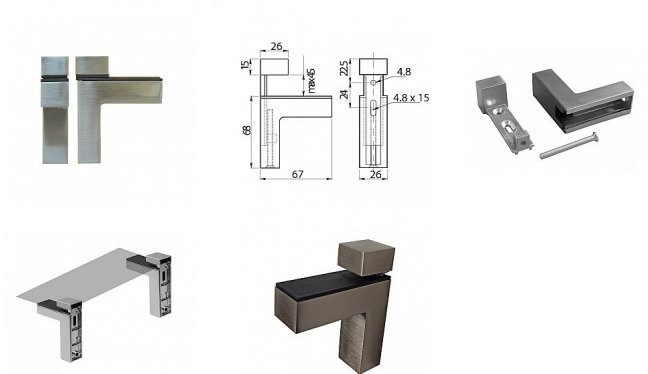

Line držák polic 24X66X66 Nikl satén

» PRO TRUHLÁŘE » KONZOLE, PODPĚRY

Dodavatelské číslo	064286
EAN	8590531642869
Kód produktu	04053-1260
Balení	1 Ks

Tloušťka police 5-36mm
Držáky jsou baleny po 1 kuse PVC obalu, v krabičce 10 ks

Dostupnost sklad SEZAM : u dodavatele
Dostupné sklad dodavatele: sklad dodavatele

Parametry

Barva	Satén nikl, stříbrná
-------	----------------------