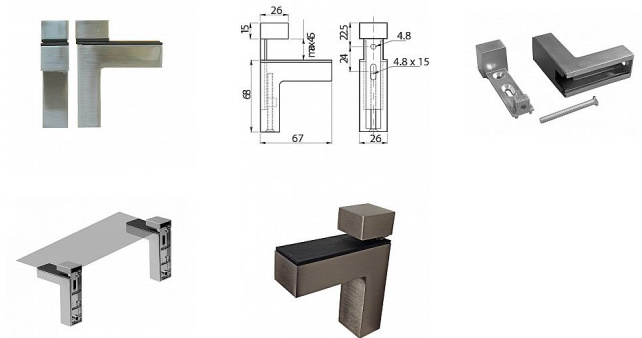

Line držák polic 24X66X66 Nikl satén

» PRO TRUHLÁŘE » KONZOLE, PODPĚRY

Dodavatelské číslo	064286
EAN	8590531642869
Kód produktu	04053-1260
Balení	1 Ks

Tloušťka police 5-36mm
Držáky jsou baleny po 1 kuse PVC obalu, v krabičce 10 ks

Dostupnost sklad SEZAM : u dodavatele
Dostupné sklad dodavatele: sklad dodavatele

Parametry

Barva	Satén nikl, stříbrná
-------	----------------------