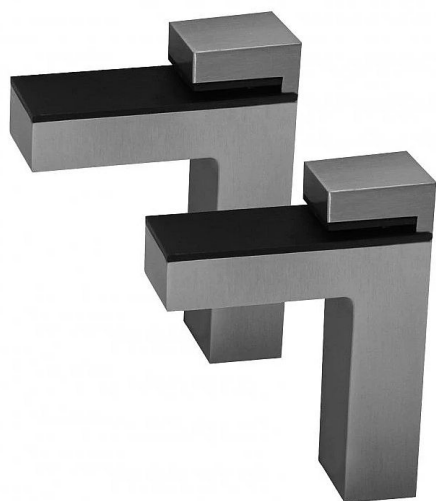

Line držák polic 24X66X66 Nikl satén

» PRO TRUHLÁŘE » KONZOLE, PODPĚRY

Dodavatelské číslo	064286
EAN	8590531642869
Kód produktu	04053-1260
Balení	1 Ks

Tloušťka police 5-36mm
Držáky jsou baleny po 1 kuse PVC obalu, v krabičce 10 ks

Dostupnost sklad SEZAM : u dodavatele
Dostupné sklad dodavatele: sklad dodavatele

Parametry

Barva	Satén nikl, stříbrná
-------	----------------------