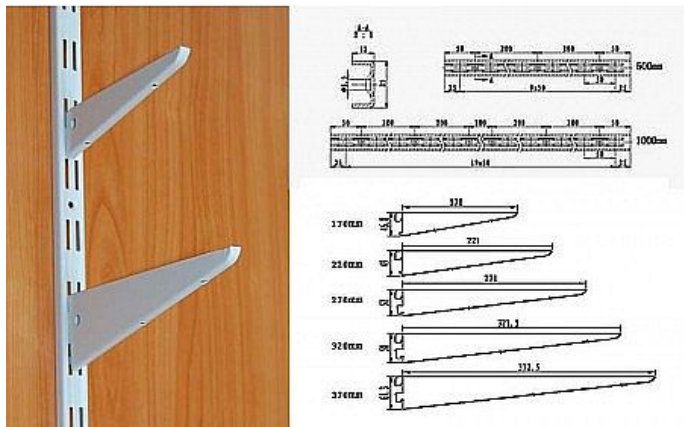

Lišta 100 0mm (stěnová stavebnice)

» PRO TRUHLÁŘE » KONZOLE, PODPĚRY

Popis

Stavebnice je vyrobena z ocelových plechů šířky, povrchovou úpravou je bílá prášková barva. Lišty jsou děrované po celé délce, což zaručuje vysokou variabilitu konečných sestav.