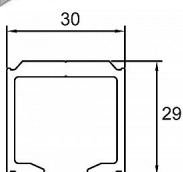

# Lišta AL hliníková S 40/80N - délka 2 m

» PRO TRUHLÁŘE » POSUVNÉ KOVÁNÍ » Pro dveře - SALU S40/80/80N

Dodavatelské číslo	14C1S408NXX
EAN	0034087888886
Kód produktu	03530-0095
Balení	1 Ks

vodící profil pro kování S40, S40H, S80, S80SC