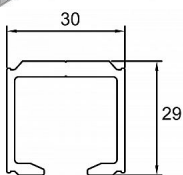

Lišta AL hliníková S 40/80N - délka 2 m

» PRO TRUHLÁŘE » POSUVNÉ KOVÁNÍ » Pro dveře - SALU S40/80/80N

Dodavatelské číslo	14C1S408NXX
EAN	0034087888886
Kód produktu	03530-0095
Balení	1 Ks

vodící profil pro kování S40, S40H, S80, S80SC