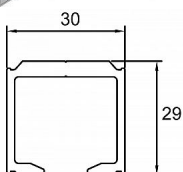

# Lišta AL hliníková S 40/80N - délka 2 m

» PRO TRUHLÁŘE » POSUVNÉ KOVÁNÍ » Pro dveře - SALU S40/80/80N

Dodavatelské číslo	14C1S408NXX
EAN	0034087888886
Kód produktu	03530-0095
Balení	1 ks

vodící profil pro kování S40, S40H, S80, S80SC