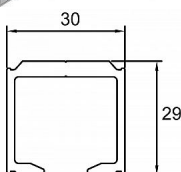

Lišta AL hliníková S 40/80N - délka 3 m

» PRO TRUHLÁŘE » POSUVNÉ KOVÁNÍ » Pro dveře - SALU S40/80/80N

Dodavatelské číslo	14C1S408NXX
Kód produktu	03530-0105
Balení	1 Ks

vodící profil pro kování S40, S40H, S80, S80SC