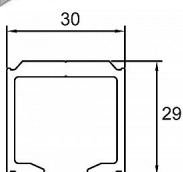

Lišta AL hliníková S 40/80N - délka 3 m

» PRO TRUHLÁŘE » POSUVNÉ KOVÁNÍ » Pro dveře - SALU S40/80/80N

Dodavatelské číslo	14C1S408NXX
Kód produktu	03530-0105
Balení	1 Ks

vodící profil pro kování S40, S40H, S80, S80SC