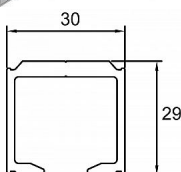

Lišta AL hliníková S 40/80N - délka 3 m

» PRO TRUHLÁŘE » POSUVNÉ KOVÁNÍ » Pro dveře - SALU S40/80/80N

Dodavatelské číslo	14C1S408NXX
Kód produktu	03530-0105
Balení	1 ks

vodící profil pro kování S40, S40H, S80, S80SC