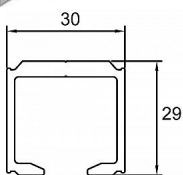

Lišta AL hliníková S 40/80N - délka 4 m

» PRO TRUHLÁŘE » POSUVNÉ KOVÁNÍ » Pro dveře - SALU S40/80/80N

Dodavatelské číslo	14C1S408NXX
Kód produktu	03530-0106
Balení	1 ks

vodící profil pro kování S40, S40H, S80, S80SC