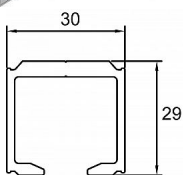

Lišta AL hliníková S 40/80N - délka 4 m

» PRO TRUHLÁŘE » POSUVNÉ KOVÁNÍ » Pro dveře - SALU S40/80/80N

Dodavatelské číslo	14C1S408NXX
Kód produktu	03530-0106
Balení	1 Ks

vodící profil pro kování S40, S40H, S80, S80SC