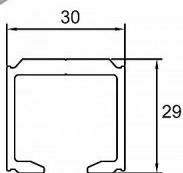

Lišta AL hliníková S 40/80N - délka 4 m

» PRO TRUHLÁŘE » POSUVNÉ KOVÁNÍ » Pro dveře - SALU S40/80/80N

Dodavatelské číslo	14C1S408NXX
Kód produktu	03530-0106
Balení	1 Ks

vodící profil pro kování S40, S40H, S80, S80SC