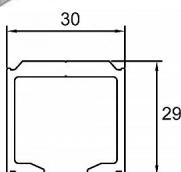

# Lišta AL hliníková S 40/80N - délka 4 m

» PRO TRUHLÁŘE » POSUVNÉ KOVÁNÍ » Pro dveře - SALU S40/80/80N

Dodavatelské číslo	14C1S408NXX
Kód produktu	03530-0106
Balení	1 ks

vodící profil pro kování S40, S40H, S80, S80SC