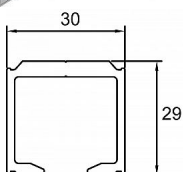

Lišta AL hliníková S 40/80N - délka 4 m

» PRO TRUHLÁŘE » POSUVNÉ KOVÁNÍ » Pro dveře - SALU S40/80/80N

Dodavatelské číslo	14C1S408NXX
Kód produktu	03530-0106
Balení	1 Ks

vodící profil pro kování S40, S40H, S80, S80SC