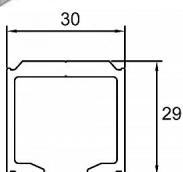

Lišta AL hliníková S 40/80N - délka 6 m

» PRO TRUHLÁŘE » POSUVNÉ KOVÁNÍ » Pro dveře - SALU S40/80/80N

Dodavatelské číslo	14C1S408NXX
Kód produktu	03530-0107
Balení	1 Ks

vodící profil pro kování S40, S40H, S80, S80SC