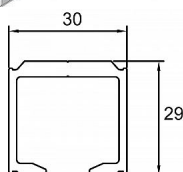

# Lišta AL hliníková S 40/80N - délka 6 m

» PRO TRUHLÁŘE » POSUVNÉ KOVÁNÍ » Pro dveře - SALU S40/80/80N

Dodavatelské číslo	14C1S408NXX
Kód produktu	03530-0107
Balení	1 Ks

vodící profil pro kování S40, S40H, S80, S80SC