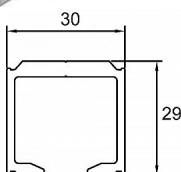

# Lišta AL hliníková S 40/80N

» PRO TRUHLÁŘE » POSUVNÉ KOVÁNÍ » Pro dveře - SALU S40/80/80N

Kód produktu MP03530-0095

Balení 1 ks

vodící profil pro kování S40, S40H, S80, S80SC

Dostupnost na hlavním skladě: skladem